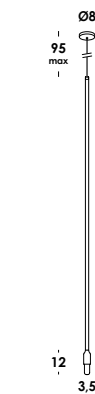

t.25 2017

t 25 18/ap verticale

E14 max 40w - 230V
 compatibile con lampade classe E→A+
 fornito con lampada classe A+
 compatible with lamps class E→A+
 supplied with lamp class A+

download

[Istruzioni instructions](#) [3D](#) [data sheet](#)

finiture/finishes	codice/code	prezzo/price
totalwhite	ap00832	•
totalblack	ap00833	•
ottone grezzo - bianco/raw brass - white	ap00834	•
ottone grezzo - nero/raw brass - black	ap00835	•

t 25 45/ap orizzontale

download

finiture/finishes	codice/code	prezzo/price
-------------------	-------------	--------------

totalwhite	so01448	•
totalblack	so01449	•
ottone grezzo - bianco - cavo bianco raw brass - white - white cable	so01450	•
ottone grezzo - nero - cavo nero raw brass - black - black cable	so01451	•

† 25 70/so

E14 max 40w - 230V
 compatibile con lampade classe E→A+
 fornito con lampada classe A+
 compatible with lamps class E→A+
 supplied with lamp class A+

download

totalwhite	so01289	•
totalblack	so01290	•
ottone grezzo - bianco - cavo bianco raw brass - white - white cable	so01291	•
ottone grezzo - nero - cavo nero raw brass - black - black cable	so01292	•