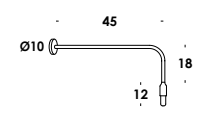

finiture/finishes	codice/code	prezzo/price
totalwhite	ap00832	•
totalblack	ap00833	•
ottone grezzo - bianco/raw brass - white	ap00834	•
ottone grezzo - nero/raw brass - black	ap00835	•

t 25 45/ap orizzontale