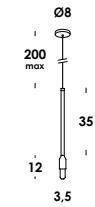

† 25 35/so

E14 max 40w - 230V
compatibile con lampade classe E→A+
fornito con lampada classe A+
compatible with lamps class E→A+
supplied with lamp class A+

download

finiture/finishes	codice/code	prezzo/price

totalwhite	so01448	•
totalblack	so01449	•
ottone grezzo - bianco - cavo bianco raw brass - white - white cable	so01450	•
ottone grezzo - nero - cavo nero raw brass - black - black cable	so01451	•

† 25 70/so

E14 max 40w - 230V
compatibile con lampade classe E→A+
fornito con lampada classe A+
compatible with lamps class E→A+
supplied with lamp class A+

download

totalwhite	so01289	•
totalblack	so01290	•
ottone grezzo - bianco - cavo bianco raw brass - white - white cable	so01291	•
ottone grezzo - nero - cavo nero raw brass - black - black cable	so01292	•

† 25 140/so

E14 max 40w - 230V
compatibile con lampade classe E→A+
fornito con lampada classe A+
compatible with lamps class E→A+
supplied with lamp class A+

download

totalwhite	so01297	•
totalblack	so01298	•
ottone grezzo - bianco - cavo bianco raw brass - white - white cable	so01299	•
ottone grezzo - nero - cavo nero raw brass-black - black cable	so01300	•

dimmerabile utilizzando una lampada dim
dim luminaire using dimmable lamp

fornite con lampada tubolare opale led cod. lamled130 - 5w 500lm 2700K
supplied with tubular opal lamp led code lamled130 - 5w 500lm 2700K

a richiesta lampada tubolare chiara led cod. lamled034 - 4w 400lm 2700K
supplied on demand with tubular clear lamp led code lamled034 - 4w 400lm 2700K