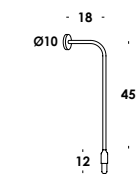

t.25 2017

t 25 18/ap verticale

E14 max 40w - 230V
compatibile con lampade classe E→A+
fornito con lampada classe A+
compatible with lamps class E→A+
supplied with lamp class A+

download

[Istruzioni instructions](#) [3D](#) [data sheet](#)

finiture/finishes	codice/code	prezzo/price
totalwhite	ap00832	•
totalblack	ap00833	•
ottone grezzo - bianco/raw brass - white	ap00834	•
ottone grezzo - nero/raw brass - black	ap00835	•