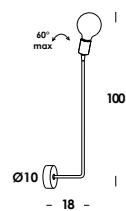

figes t16 80/ap

E27 max 60w - 230V
compatibile con lampade classe E→A+
compatible lamps class E→A+

download

totalwhite	ap01208
totalblack	ap01209
ottone grezzo/raw brass	ap01215