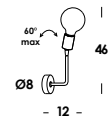

figes t16 45/ap

E27 max 60w - 230V
compatibile con lampade classe E→A+
compatible lamps class E→A+

download

finiture/finishes	codice/code	prezzo/price
totalwhite	ap00594	
totalblack	ap00595	
ottone grezzo/raw brass	ap00452	
ottonato brunito spazzolato-matt/old brass brushed-matt	ap01129	

figes t16 80/ap

E27 max 60w - 230V
compatibile con lampade classe E→A+
compatible lamps class E→A+

download

totalwhite	ap01208
totalblack	ap01209
ottone grezzo/raw brass	ap01215

figes t16 80/pl

E27 max 60w - 230V
compatibile con lampade classe E→A+
compatible lamps class E→A+

download

totalwhite	pl01501
totalblack	pl01502
ottone grezzo/raw brass	pl00396
ottonato brunito spazzolato-matt/old brass brushed-matt	pl01917

dimmerabile utilizzando una lampada dim
dim luminaire using dimmable lamp