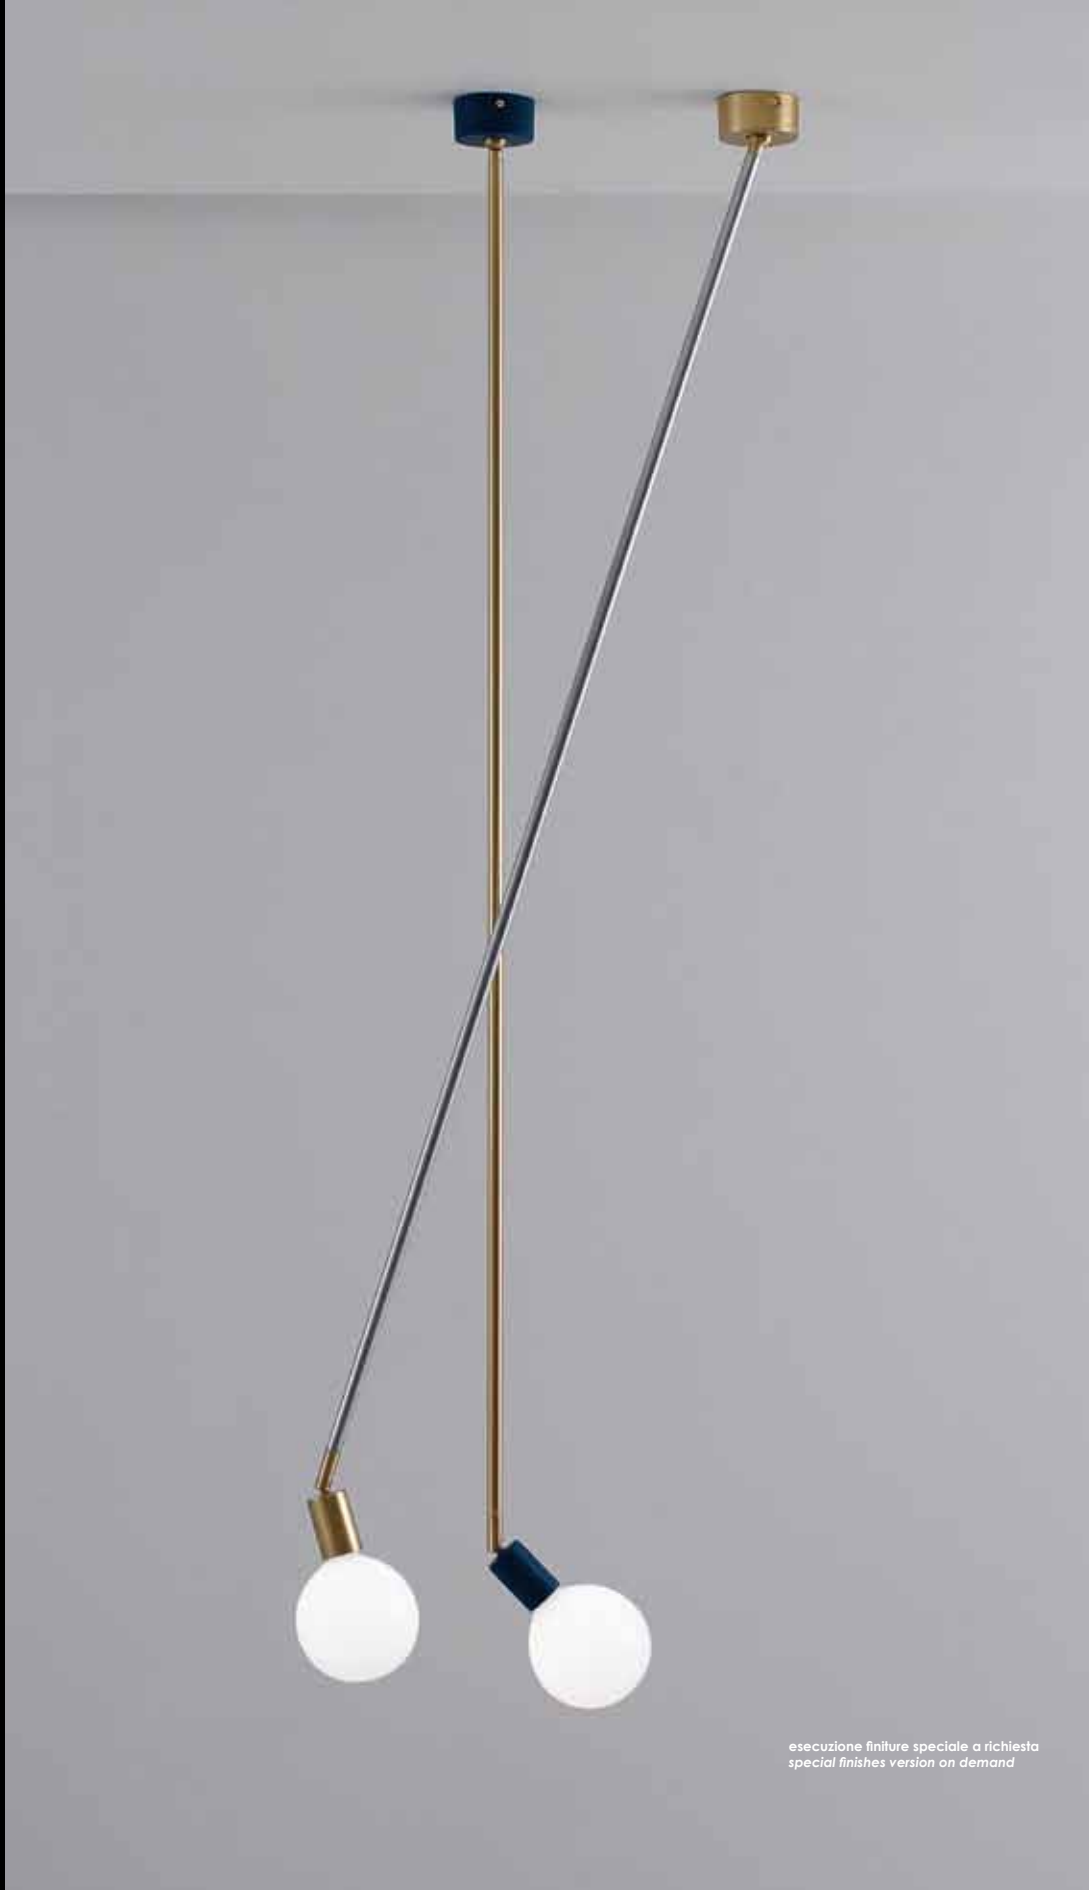

Vesoi

tiges t16

la bellezza è negli occhi di chi guarda!

e-memo

illuminazione decorativa

decorative lighting

**minimalismo,
funzionalità e versatilità
sono i termini chiave
per descrivere
questa lampada
a parete. tiges è
stata progettata per
soddisfare molteplici
esigenze di arredo e
per essere perfetta
per l'illuminazione
d'accento in ambienti
residenziali e
commerciali.**

*minimalism, functionality
and versatility are the
key terms to describe this
led wall lamp. tiges was
designed to meet multiple
lighting needs and to
be perfect for accent
lighting in residential and
commercial environments.*

**ridefinire
lo spazio**

redefine the space

tiges, apparecchio a parete con sorgente led e/o attacco e27 offre soluzioni con differenti flussi luminosi, opzioni di fascio da stretto ad ampio, finiture di colore diverse e combinabili tra loro, per nuove rifiniture di luce.

lampada da soffitto versatile

versatile ceiling luminaire

tiges è un'apparecchio direzionabile da parete o soffitto. struttura in acciaio o ottone. finiture verniciato, galvanizzato o ottone grezzo. versioni con modulo led integrato o E27. dimmerabile da remoto e a richiesta con ptl in ceramica.