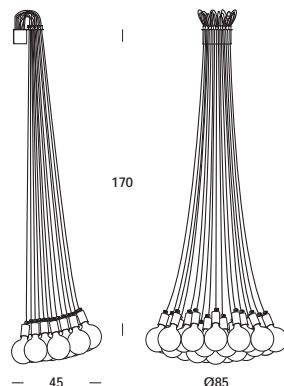

with compliments of vesoi-italia.

grazie per aver scelto un nostro prodotto!
thank you for choose vesoi luminaire!

Vesoi

scheda tecnica/data sheet

nome/name: e23 85/ap 170

anno/year: 2017

marchi/marks: CE

descrizione/description

apparecchio a parete con coprifilo in metacrilato, elementi in acciaio.
finiture verniciato o galvanizzato. anche versione doppia accensione.

wall luminaire with metacrylate canopy, iron elements. finishes painted or galvanized.
also double lighting version.

caratteristiche/feature

tipologia/typology

codice articolo e finitura/code and finish

parete

ap00816 - totalwhite

ap00817 - totalblack

ap00820 - cromo
chrome

ap00818 - brunito verniciato
old brass painted

ap00821 - oro
gold

dimensioni/dimensions

lunghezza cavo/cable lenght

colore cavo/cable color

opzionale/on demand

L. 85 x h. 170 cm

170 cm

colori cavi a scelta/color cables choice
specifiche a richiesta