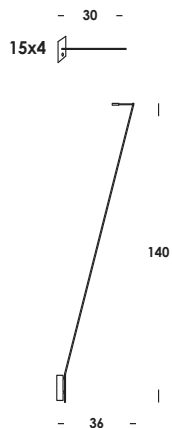

with compliments of vesoi-italia.

grazie per aver scelto un nostro prodotto!
thank you for choose vesoi luminaire!

Vesoi

scheda tecnica/data sheet

nome/name: close-up 140/ap dim

anno/year: 2015

marchi/marks: CE

descrizione/description

apprecchio da parete. struttura in acciaio. finitura galvanizzato.
modulo led integrato.

wall luminaire. iron structure. finishes galvanized. led module.

caratteristiche/feature

tipologia/typology

parete

codice articolo e finitura/code and finish

ap00631 - brunito scuro - matt
brunished dark-matt

dimensioni/dimensions

L. 36 x h. 140 cm

lunghezza cavo/cable lenght

-

colore cavo/cable color

-

opzionale/on demand

specifiche a richiesta

categoria/category

sorgente/source

modulo led

potenza/power

3w

ingresso/input

230V

uscita/output

700mA

flusso luminoso/luminous flux

270lm

compatibilità/compatibility

A+

temperatura colore/color temperature

3000K

ICR/CRI

80

ottica/lens

-

alimentatore/driver

incluso

fotometria non disponibile
photometry not available