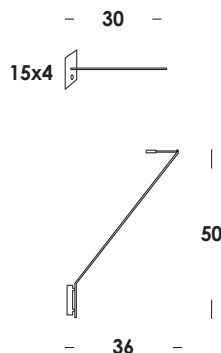

with compliments of vesoi-italia.

grazie per aver scelto un nostro prodotto!
thank you for choose vesoi luminaire!

Vesoi

scheda tecnica/data sheet

nome/name: close-up 50/ap dim

anno/year: 2015

marchi/marks: CE ⚡

descrizione/description

apprecchio da parete. struttura in acciaio. finitura galvanizzato.
modulo led integrato.

wall luminaire. iron structure. finishes galvanized. led module.

caratteristiche/feature

tipologia/typology

parete

codice articolo e finitura/code and finish

ap00655 - brunito scuro - matt
brunished dark-matt

dimensioni/dimensions

L. 36 x h. 50 cm

lunghezza cavo/cable lenght

-

colore cavo/cable color

-

opzionale/on demand

specifiche a richiesta

categoria/category

sorgente/source

modulo led

potenza/power

3w

ingresso/input

230V

uscita/output

700mA

flusso luminoso/luminous flux

270lm

compatibilità/compatibility

A+

temperatura colore/color temperature

3000K

ICR/CRI

80

ottica/lens

-

alimentatore/driver

incluso

fotometria non disponibile
photometry not available