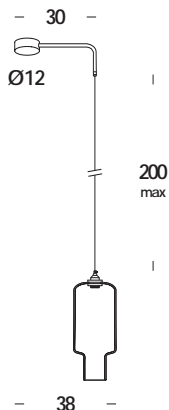

## descrizione/description

apparecchio a sospensione con struttura in acciaio o ottone.  
finiture verniciato, galvanizzato o ottone lucido. diffusore in vetro soffiato naturale o con parziale decoro in 3 differenti forme.

so01275 - verniciato ottone  
painted brass

dimensioni/dimensions

lunghezza cavo/cable lenght

colore cavo/cable color

diffusore/diffuser

L. 38 cm

200 cm max

bianco/white - nero/black