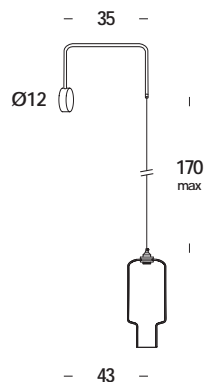

with compliments of vesoi-italia.

grazie per aver scelto un nostro prodotto!
thank you for choose vesoi luminaire!

Vesoi

scheda tecnica/data sheet

nome/name: cicì 45/ap

anno/year: 2017

marchi/marks: CE

descrizione/description

apparecchio da parete con speciale cavo elettrico regolabile in altezza.
struttura in acciaio o ottone. finiture verniciato, galvanizzato o ottone lucido.
diffusore in vetro soffiato naturale, decorato fumè o con parziale decoro.

wall luminaire adjustable in height on special electric cable, iron structure or brass.
finishes painted, galvanized or natural polished. blow glass diffuser in natural clear or fumè,
also with partial decor.

caratteristiche/feature

tipologia/typology

parete

codice articolo e finitura/code and finish

ap00883 - totalwhite

ap00884 - totalblack

ap00885 - ottonato brunito spazzolato-matt
old brassed brushed-matt

ap00887 - verniciato ottone
painted brass

dimensioni/dimensions

L. 43 cm

lunghezza cavo/cable length

170 cm max

colore cavo/cable color

bianco/white - nero/black

diffusore/diffuser

colore del diffusore a scelta
color diffuser at your choice

opzionale/on demand

specifiche a richiesta

categoria/category

sorgente/source

E27

potenza/power

max 60w

ingresso/input

230V

uscita/output

-

flusso luminoso/luminous flux

-

compatibilità/compatibility

E → A+

temperatura colore/color temperature

-

ICR/CRI

80

ottica/lens

-

alimentatore/driver

-

fotometria non disponibile
photometry not available