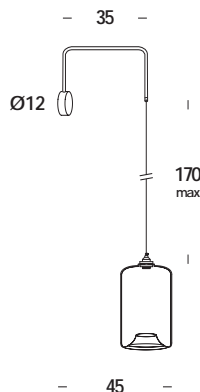

descrizione/description

apparecchio da parete con speciale cavo elettrico regolabile in altezza.
struttura in acciaio o ottone. finiture verniciato, galvanizzato o ottone lucido.
diffusore in vetro soffiato naturale, decorato fumè o con parziale decoro.

dimensioni/dimensions

lunghezza cavo/cable length

colore cavo/cable color

diffusore/diffuser

L. 45 cm

170 cm max

bianco/white - nero/black

colore del diffusore a scelta
color diffuser at your choice