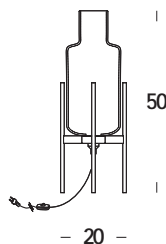

descrizione/description

apparecchio da tavolo con struttura in acciaio o ottone.
finiture verniciato, galvanizzato o ottone lucido.
diffusore in vetro soffiato naturale o con parziale decoro in 3 differenti forme.

codice articolo e finitura/code and finish

tavolo

lp00649 - totalwhite

lp00650 - totalblack

lp00652 - ottonato brunito spazzolato-matt
old brassed brushed-matt

lp00651 - verniciato ottone
painted brass

dimensioni/dimensions

lunghezza cavo/cable lenght

colore cavo/cable color

diffusore/diffuser

L. 25 x h. 50 cm

-

bianco/white - nero/black

colore del diffusore a scelta
color diffuser at your choice

opzionale/on demand