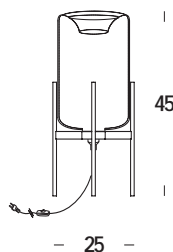

descrizione/description

apparecchio da tavolo con struttura in acciaio o ottone.
finiture verniciato, galvanizzato o ottone lucido.
diffusore in vetro soffiato naturale o con parziale decoro in 3 differenti forme.

table luminaire with iron structure or brass. finishes painted, galvanized or natural polished.
blow glass diffuser in natural clear or fumé. also with partial decor.

caratteristiche/feature

tipologia/typology	tavolo
codice articolo e finitura/code and finish	lp00644 - totalwhite lp00645 - totalblack lp00647 - ottonato brunito spazzolato-matt old brassed brushed-matt lp00646 - verniciato ottone painted brass
dimensioni/dimensions	L. 25 x h. 45 cm
lunghezza cavo/cable lenght	-
colore cavo/cable color	bianco/white - nero/black
diffusore/diffuser	colore del diffusore a scelta color diffuser at your choice
opzionale/on demand	specifiche a richiesta