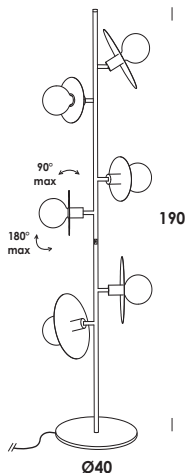

with compliments of vesoi-italia.

grazie per aver scelto un nostro prodotto!  
thank you for choose vesoi luminaire!

Vesoi

scheda tecnica/data sheet

nome/name: **33giri 30/ph6** on/off

anno/year: **2019**

marchi/marks: CE 

## descrizione/description

apparecchio da pavimento con struttura in acciaio o ottone.  
finiture verniciato o ottone grezzo. a richiesta led di cortesia con interruttore on/off.

floor luminaire with structure in brass or iron. finishes raw brass or painted.  
on/off courtesy led on demand.

Ø40 x h. 190 cm

-

bianco/white - nero/black

specifiche a richiesta