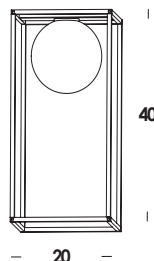

with compliments of vesoi-italia.

grazie per aver scelto un nostro prodotto!
thank you for choose vesoi luminaire!

Vesoi

scheda tecnica/data sheet

nome/name: **multiplo 40/pl** diffusore/diffuser Ø14

anno/year: **2019**

marchi/marks: CE

descrizione/description

apparecchio da soffitto con struttura in ottone/acciaio.
finiture ottone grezzo/verniciato. diffusore in vetro soffiato bianco-latte.
lampada led inclusa.

ceiling luminaire with structure in brass/iron. finishes raw brass, painted.
diffuser in blown glass opal. led lamp included.

caratteristiche/feature

tipologia/typology

codice articolo e finitura/code and finish

soffitto

pl02013 - nero - bianco latte
black - opal

pl01808 - ottone grezzo - bianco - bianco latte
raw brass - white - opal

pl01810 - ottone grezzo - nero - bianco latte
raw brass - black - opal

dimensioni/dimensions

lunghezza cavo/cable length

colore cavo/cable color

diffusore/diffuser

opzionale/on demand

L. 20 x h. 40 cm

-

-

bianco-latte/opal

specifiche a richiesta

categoria/category

sorgente/source

potenza/power

ingresso/input

uscita/output

flusso luminoso/luminous flux

compatibilità/compatibility

temperatura colore/color temperature

ICR/CRI

ottica/lens

alimentatore/driver

G9

max 40w

230V

-

-

C → A+

-

80

-

-

fotometria non disponibile
photometry not available