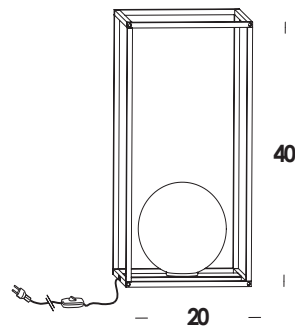

## scheda tecnica/data sheet

nome/name: **multiplo 40/lp1** on/off - diffusore/diffuser Ø14

anno/year: **2019**

marchi/marks: CE  

## descrizione/description

apparecchio da tavolo con struttura in ottone/acciaio.  
finiture ottone grezzo/verniciato. diffusore in vetro soffiato bianco-latte.  
lampada led inclusa.

table luminaire with structure in brass/iron. finishes raw brass, painted.  
diffuser in blown glass opal. led lamp included.

lp00304 - ottone grezzo - nero - bianco latte  
raw brass - black - opal

dimensioni/dimensions

lunghezza cavo/cable length

colore cavo/cable color

diffusore/diffuser

opzionale/on demand

L. 20 x h. 40 cm

-