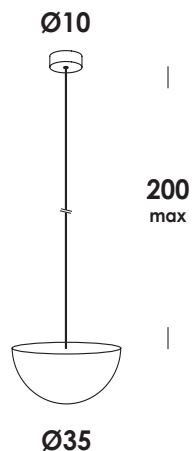

descrizione/description

apparecchio a sospensione regolabile in altezza su speciale cavo elettrico. struttura in acciaio. finiture verniciato o galvanizzato. emissione luce indiretta. modulo led integrato.

so00917 - totalblack

so00918 - ottonato brunito spazzolato
old brass brushed

dimensioni/dimensions

lunghezza cavo/cable lenght

colore cavo/cable color

opzionale/on demand

Ø35 cm

200 cm max