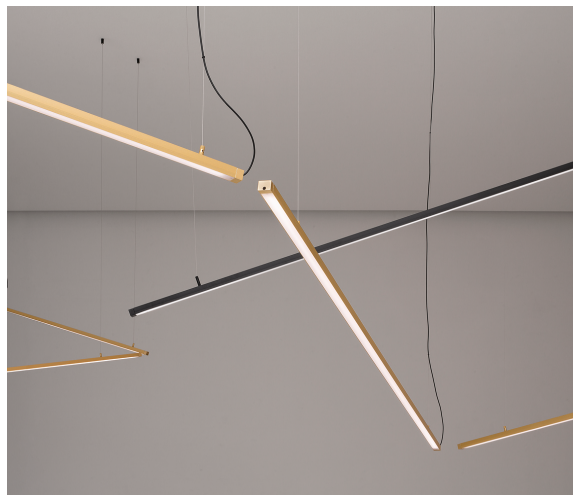

with compliments of vesoi-italia.

grazie per aver scelto un nostro prodotto!
thank you for choose vesoi luminaire!

Vesoi

scheda tecnica/data sheet

nome/name: **traccia 100/so dim**

anno/year: **2021**

marchi/marks: CE     

descrizione/description

apparecchio a sospensione regolabile in altezza su cavi di acciaio.
struttura in alluminio verniciato. totalblack, totalwhite e ottone.

suspension luminaire adjustable in height on steel cables. painted aluminum structure.
totalblack, totalwhite and brass.

caratteristiche/feature

tipologia/typology

codice articolo e finitura/code and finish

sospensione

so03641 - totalwhite

so03642 - totalblack

so03643 - verniciato ottone old
painted old brass

dimensioni/dimensions