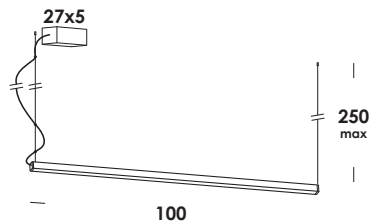

descrizione/description

apparecchio a sospensione regolabile in altezza su cavi di acciaio.
struttura in alluminio verniciato. totalblack, totalwhite e ottone.

suspension luminaire adjustable in height on steel cables. painted aluminum structure.
totalblack, totalwhite and brass.

lunghezza cavo/cable length

colore cavo/cable color

opzionale/on demand

L.100 cm

250 cm max

bianco/white - nero/black
specifiche a richiesta

categoria/category

sorgente/source