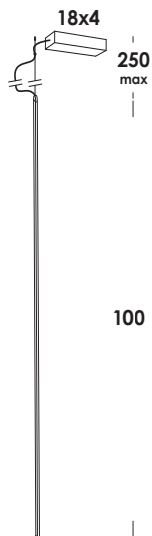

with compliments of vesoi-italia.

grazie per aver scelto un nostro prodotto!  
thank you for choose vesoi luminaire!

Vesoi

scheda tecnica/data sheet

nome/name: **giro linea 100/so** dim - verticale dec.

anno/year: **2021**

## descrizione/description

apparecchio a sospensione regolabile in altezza su cavi di acciaio. struttura in alluminio estruso. finiture verniciato. led integrato dimmerabile. disponibile anche in versione parete.

suspension luminaire adjustable in height on steel cables. structure in aluminum. painted finishes. dimmable led integrated. also available in wall version.

lunghezza cavo/cable lenght

colore cavo/cable color

opzionale/on demand

h. 100 cm

250 cm max

bianco/white - nero/black

specifiche a richiesta