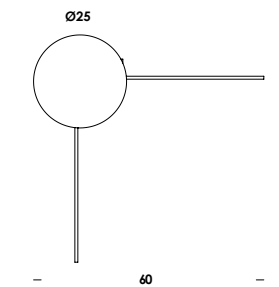

finiture/finishes	codice/code	prezzo/price
nero - bianco-latte/black - opal	sp00976	•
ottone grezzo - bianco - bianco-latte raw brass - white - opal	sp00977	•
ottone grezzo - nero - bianco-latte raw brass - black - opal	sp00978	•

frammenti di multiplo 80-80/sp
quadrato aperto - diffusore Ø25
open square - diffuser Ø25
E27 max 60w - 230V
compatibile con lampade classe E→A+
fornito con lampada classe A+
compatible lamps class E→A+
supplied with lamp class A+

download