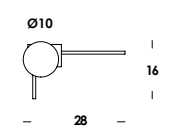

frammenti di multiplo 2018

frammenti di multiplo 12-24/sp
 rettangolo aperto - diffusore Ø10
 open rectangle - diffuser Ø10
 G9 max 40w - 230V
 compatibile con lampade classe C→A+
 fornito con lampada classe A+
 compatible lamps class C→A+
 supplied with lamp class A+