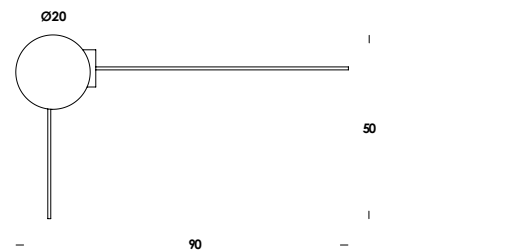

frammenti di multiplo 40-80/sp
rettangolo aperto - diffusore Ø20
open rectangle - diffuser Ø20
E27 max 60w - 230V
compatibile con lampade classe E→A+
fornito con lampada classe A+
compatible lamps class E→A+
supplied with lamp class A+

download

finiture/finishes	codice/code	prezzo/price
nero - bianco-latte/black - opal	sp00973	•
ottone grezzo - bianco - bianco-latte raw brass - white - opal	sp00974	•
ottone grezzo - nero - bianco-latte raw brass - black - opal	sp00975	•