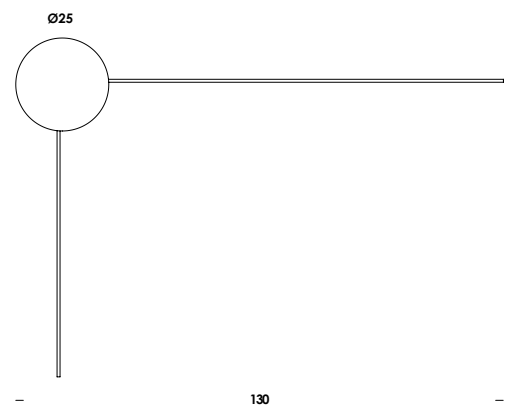

frammenti di multiplo 80-120/sp
rettangolo aperto - diffusore Ø25
open rectangle - diffuser Ø25
E27 max 60w - 230V
compatibile con lampade classe E→A+
fornito con lampada classe A+
compatible lamps class E→A+
supplied with lamp class A+

download

nero - bianco-latte/black - opal	sp01175	•
ottone grezzo - bianco - bianco-latte raw brass - white - opal	sp01173	•
ottone grezzo - nero - bianco-latte raw brass - black - opal	sp01174	•

il diffusore Ø25 include lampada led cod. lamled145 - 13w 1250lm 3000K
diffuser Ø25 includes led lamp code lamled145 - 13w 1250lm 3000K