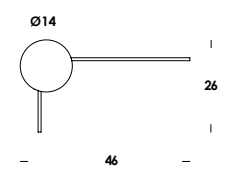

frammenti di multiplo 20-40/sp
rettangolo aperto - diffusore Ø14
open rectangle - diffuser Ø14
G9 max 40w - 230V
compatibile con lampade classe C→A+
fornito con lampada classe A+
compatible lamps class C→A+
supplied with lamp class A+

download

nero - bianco-latte/black - opal	sp00970	•
ottone grezzo - bianco - bianco-latte raw brass - white - opal	sp00971	•
ottone grezzo - nero - bianco-latte raw brass - black - opal	sp00972	•