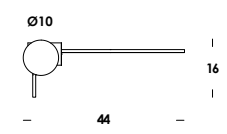

apparecchio da parete/soffitto con struttura in ottone o in alluminio. finiture ottone grezzo/verniciato o anodizzato/verniciato. diffusore in vetro bianco-latte triplex o trasparente a richiesta. lampada led inclusa. le diverse finiture della struttura offrono la possibilità di arredare ogni ambiente in maniera funzionale e creativa.

wall/ceiling luminaire with structure in brass / steel or aluminum / steel. finishes raw brass / painted or anodized / painted. triplex milk-white glass diffuser or transparent on request. led lamp included. the different finishes of the structure offer the possibility to furnish any environment in a functional and creative way.

frammenti di multiplo 2018

frammenti di multiplo 12-24/sp
rettangolo aperto - diffusore Ø10
open rectangle - diffuser Ø10
G9 max 40w - 230V
compatibile con lampade classe C→A+
fornito con lampada classe A+
compatible lamps class C→A+
supplied with lamp class A+

download

finiture/finishes	codice/code	prezzo/price
nero - bianco-latte/black - opal	sp00964	•
ottone grezzo - bianco - bianco-latte raw brass - white - opal	sp00965	•
ottone grezzo - nero - bianco-latte raw brass - black - opal	sp00966	•

frammenti di multiplo 12-40/sp
rettangolo aperto - diffusore Ø10
open rectangle - diffuser Ø10
G9 max 40w - 230V
compatibile con lampade classe C→A+
fornito con lampada classe A+
compatible lamps class C→A+
supplied with lamp class A+

download

nero - bianco-latte/black - opal	sp01166	•
ottone grezzo - bianco - bianco-latte raw brass - white - opal	sp01164	•
ottone grezzo - nero - bianco-latte raw brass - black - opal	sp01165	•

il diffusore Ø10 include lampada led cod. lamled140 - 4w 350lm 3000K
diffuser Ø10 includes led lamp code lamled140 - 4w 350lm 3000K