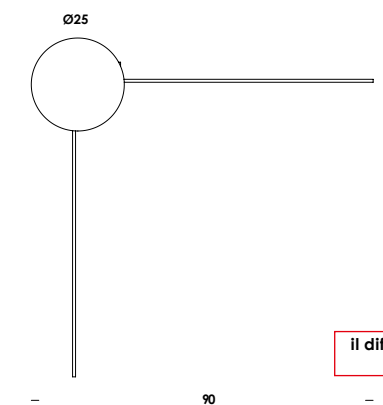

il diffusore Ø25 include lampada led cod. lamled145 - 13w 1250lm 3000K
diffuser Ø25 includes led lamp code lamled145 - 13w 1250lm 3000K

dimmerabile utilizzando una lampada dim
dim luminaire using dimmable lamp