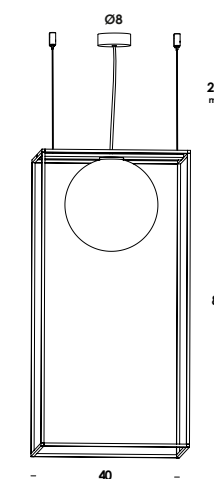

multiple 80/s1
diffusore/diffuser Ø25
E27 max 60w - 230V
compatibile con lampade classe E→A+
fornito con lampada classe A+
compatible lamps class E→A+
supplied with lamp class A+

download

nero - bianco-latte - cavo nero/black - opal - black cable	so03497	•
ottone grezzo - bianco - bianco-latte - cavo bianco raw brass - white - opal - white cable	so01384	•
ottone grezzo - nero - bianco-latte - cavo nero raw brass - black - opal - black cable	so01386	•

multiple 80/s2
diffusori/diffusers Ø25
2 E27 max 60w - 230V
compatibile con lampade classe E→A+
fornito con lampada classe A+
compatible lamps class E→A+
supplied with lamp class A+

download

nero - bianco-latte - cavo nero/black - opal - black cable	so03498	•
ottone grezzo - bianco - bianco-latte - cavo bianco raw brass - white - opal - white cable	so01380	•
ottone grezzo - nero - bianco-latte - cavo nero raw brass - black - opal - black cable	so01382	•

il diffusore Ø25 include lampada led cod. lamled145 - 13w 1250lm 3000K
diffuser Ø25 includes led lamp code lamled145 - 13w 1250lm 3000K