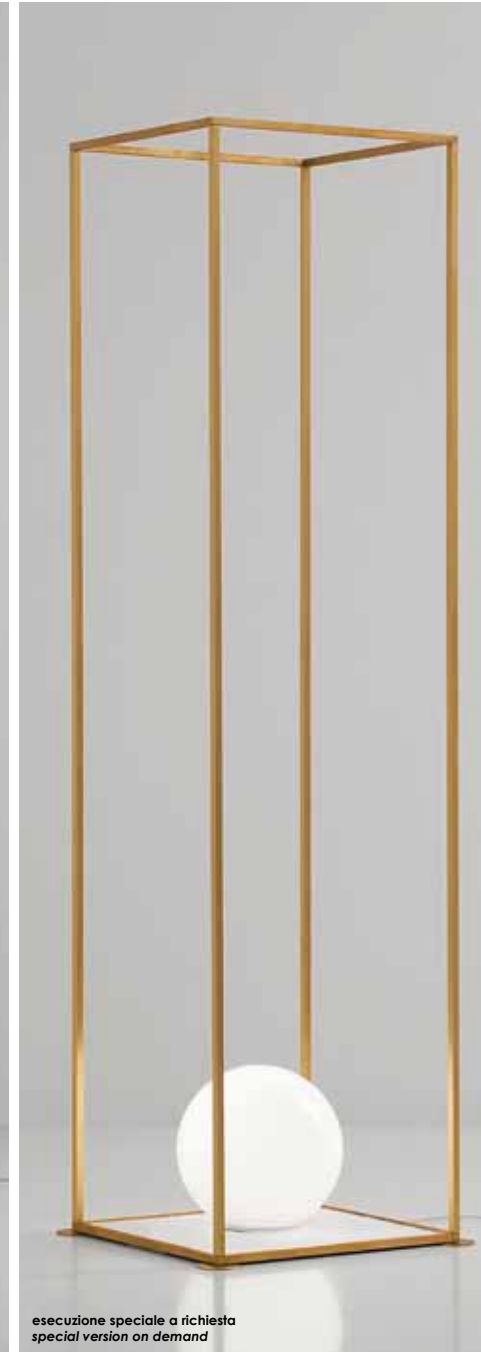

esecuzione speciale a richiesta
special version on demand

multiplo 160/ph on/off
diffusore/diffuser Ø25
E27 max 60w - 230V
compatibile con lampade classe E→A+
fornito con lampada classe A+
compatible lamps class E→A+
supplied with lamp class A+

finiture/finishes	codice/code	prezzo/price

nero - bianco-latte - cavo nero/black - opal - black cable	ph00401	
ottone grezzo - bianco - bianco-latte - cavo bianco	ph00339	
raw brass - white - opal - white cable		
ottone grezzo - nero - bianco-latte - cavo nero	ph00341	
raw brass - black - opal - black cable		

download