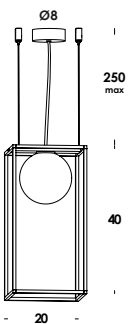

multiple 40/s1
diffusore/diffuser Ø14
G9 max 40w - 230V
compatibile con lampade classe C→A+
fornito con lampada classe A+
compatible lamps class C→A+
supplied with lamp class A+

download

il diffusore Ø14 include lampada led cod. lamled120 - 7w 600lm 3000K
diffuser Ø14 includes led lamp code lamled120 - 7w 600lm 3000K

multiple 40/s2
diffusori/diffusers Ø14
2 G9 max 40w - 230V
compatibile con lampade classe C→A+
fornito con lampada classe A+
compatible lamps class C→A+
supplied with lamp class A+

download

finiture/finishes	codice/code	prezzo/price	
nero - bianco-latte - cavo nero/black - opal - black cable	so03496		•
ottone grezzo - bianco - bianco-latte - cavo bianco raw brass - white - opal - white cable	so01372		•
ottone grezzo - nero - bianco-latte - cavo nero raw brass - black - opal - black cable	so01374		•

il diffusore Ø14 include lampada led cod. lamled120 - 7w 600lm 3000K
diffuser Ø14 includes led lamp code lamled120 - 7w 600lm 3000K