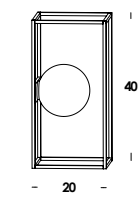

multiplo 40/sp1
diffusore/diffuser Ø14
G9 max 40w - 230V
compatibile con lampade classe C→A+
fornito con lampada classe A+
compatible lamps class C→A+
supplied with lamp class A+

download
Istruzioni instructions 3D data sheet

finiture/finishes	codice/code	prezzo/price
nero - bianco-latte/black - opal	sp01328	•
ottone grezzo - bianco - bianco-latte raw brass - white - opal	sp00115	•
ottone grezzo - nero - bianco-latte raw brass - black - opal	sp00117	•

inclusa lampada led cod. lamled120 - 7w 600lm 3000K
included led lamp code lamled120 - 7w 600lm 3000K