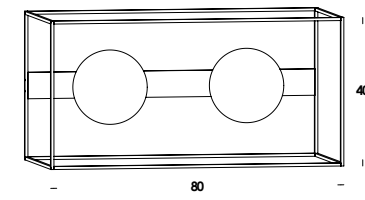

multiplo 80/sp2
diffusori/diffusers Ø25
2 E27 max 60w - 230V
compatibile con lampade classe E→A+
fornito con lampada classe A+
compatible lamps class E→A+
supplied with lamp class A+

download
Istruzioni instructions 3D data sheet

finiture/finishes	codice/code	prezzo/price
nero - bianco-latte/black - opal	sp01365	•
ottone grezzo - bianco - bianco-latte raw brass - white - opal	sp00119	•
ottone grezzo - nero - bianco-latte raw brass - black - opal	sp00121	•

include lampade led cod. lamled145 - 13w 1250lm 3000K
included led lamps code lamled145 - 13w 1250lm 3000K