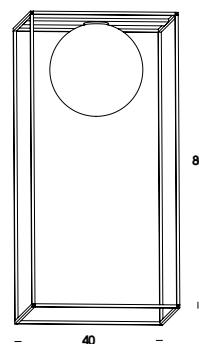

multiple 40/pi
diffusore/diffuser Ø14
G9 max 40w - 230V
compatibile con lampade classe C→A+
fornito con lampada classe A+
compatible lamps class C→A+
supplied with lamp class A+

download

finiture/finishes	codice/code	prezzo/price	
nero - bianco-latte/black - opal	pI02013		•
ottone grezzo - bianco - bianco-latte raw brass - white - opal	pI01808		•
ottone grezzo - nero - bianco-latte raw brass - black - opal	pI01810		•

inclusa lampada led cod. lamled120 - 7w 600lm 3000K
included led lamp code lamled120 - 7w 600lm 3000K

multiple 80/pi
diffusore/diffuser Ø25
E27 max 60w - 230V
compatibile con lampade classe E→A+
fornito con lampada classe A+
compatible lamps class E→A+
supplied with lamp class A+

download

inclusa lampada led cod. lamled145 - 13w 1250lm 3000K
included led lamp code lamled145 - 13w 1250lm 3000K

multiple 24/s2
diffusori/diffusers Ø10
2 G9 max 40w - 230V
compatibile con lampade classe C→A+
fornito con lampada classe A+
compatible lamps class C→A+
supplied with lamp class A+

download

include lampade led cod. lamled140 - 4w 350lm 3000K
included led lamps code lamled140 - 4w 350lm 3000K

multiple 40/s1
diffusore/diffuser Ø14
G9 max 40w - 230V
compatibile con lampade classe C→A+
fornito con lampada classe A+
compatible lamps class C→A+
supplied with lamp class A+

download

il diffusore Ø14 include lampada led cod. lamled120 - 7w 600lm 3000K
diffuser Ø14 includes led lamp code lamled120 - 7w 600lm 3000K