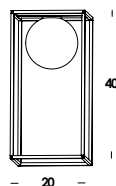

multiple 40/pi
diffusore/diffuser Ø14
G9 max 40w - 230V
compatibile con lampade classe C→A+
fornito con lampada classe A+
compatible lamps class C→A+
supplied with lamp class A+

download

finiture/finishes	codice/code	prezzo/price	
nero - bianco-latte/black - opal	pI02013		•
ottone grezzo - bianco - bianco-latte raw brass - white - opal	pI01808		•
ottone grezzo - nero - bianco-latte raw brass - black - opal	pI01810		•

inclusa lampada led cod. lamled120 - 7w 600lm 3000K
included led lamp code lamled120 - 7w 600lm 3000K

multiple 80/pi
diffusore/diffuser Ø25
E27 max 60w - 230V
compatibile con lampade classe E→A+
fornito con lampada classe A+
compatible lamps class E→A+
supplied with lamp class A+

download

inclusa lampada led cod. lamled145 - 13w 1250lm 3000K
included led lamp code lamled145 - 13w 1250lm 3000K

multiple 24/s2
diffusori/diffusers Ø10
2 G9 max 40w - 230V
compatibile con lampade classe C→A+
fornito con lampada classe A+
compatible lamps class C→A+
supplied with lamp class A+

download

include lampade led cod. lamled140 - 4w 350lm 3000K
included led lamps code lamled140 - 4w 350lm 3000K

multiple 40/s1
diffusore/diffuser Ø14
G9 max 40w - 230V
compatibile con lampade classe C→A+
fornito con lampada classe A+
compatible lamps class C→A+
supplied with lamp class A+

download

il diffusore Ø14 include lampada led cod. lamled120 - 7w 600lm 3000K
diffuser Ø14 includes led lamp code lamled120 - 7w 600lm 3000K

multiple 40/s2
diffusori/diffusers Ø14
2 G9 max 40w - 230V
compatibile con lampade classe C→A+
fornito con lampada classe A+
compatible lamps class C→A+
supplied with lamp class A+

download