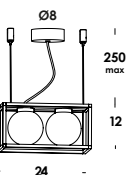

multiple 40/pi
diffusore/diffuser Ø14
G9 max 40w - 230V
compatibile con lampade classe C→A+
fornito con lampada classe A+
compatible lamps class C→A+
supplied with lamp class A+

download

finiture/finishes	codice/code	prezzo/price	
nero - bianco-latte/black - opal	pI02013		•
ottone grezzo - bianco - bianco-latte raw brass - white - opal	pI01808		•
ottone grezzo - nero - bianco-latte raw brass - black - opal	pI01810		•

inclusa lampada led cod. lamled120 - 7w 600lm 3000K
included led lamp code lamled120 - 7w 600lm 3000K

multiple 80/pi
diffusore/diffuser Ø25
E27 max 60w - 230V
compatibile con lampade classe E→A+
fornito con lampada classe A+
compatible lamps class E→A+
supplied with lamp class A+

download

inclusa lampada led cod. lamled145 - 13w 1250lm 3000K
included led lamp code lamled145 - 13w 1250lm 3000K

multiple 24/s2
diffusori/diffusers Ø10
2 G9 max 40w - 230V
compatibile con lampade classe C→A+
fornito con lampada classe A+
compatible lamps class C→A+
supplied with lamp class A+

download

include lampade led cod. lamled140 - 4w 350lm 3000K
included led lamps code lamled140 - 4w 350lm 3000K

multiple 40/s1
diffusore/diffuser Ø14
G9 max 40w - 230V
compatibile con lampade classe C→A+
fornito con lampada classe A+
compatible lamps class C→A+
supplied with lamp class A+

download

il diffusore Ø14 include lampada led cod. lamled120 - 7w 600lm 3000K
diffuser Ø14 includes led lamp code lamled120 - 7w 600lm 3000K

multiple 40/s2
diffusori/diffusers Ø14
2 G9 max 40w - 230V
compatibile con lampade classe C→A+
fornito con lampada classe A+
compatible lamps class C→A+
supplied with lamp class A+

download