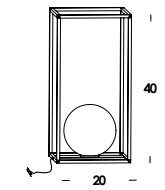

multiplo 2017 - 2019

multiplo 40/lp1 on/off
diffusore/diffuser Ø14
G9 max 40w - 230V
compatibile con lampade classe C→A+
fornito con lampada classe A+
compatible lamps class C→A+
supplied with lamp class A+

download
Istruzioni instructions 3D data sheet

finiture/finishes	codice/code	prezzo/price
nero - bianco-latte - cavo nero/black - opal - black cable	lp00771	•
ottone grezzo - bianco - bianco-latte - cavo bianco raw brass - white - opal - white cable	lp00302	•
ottone grezzo - nero - bianco-latte - cavo nero raw brass - black - opal - black cable	lp00304	•

inclusa lampada led cod. lamled120 - 7w 600lm 3000K
included led lamp code lamled120 - 7w 600lm 3000K