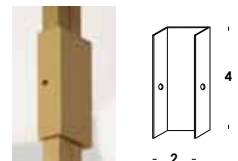

336 accessorio morsetto