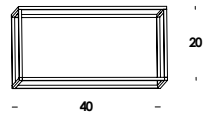

334 accessorio distanziale
medio/medium