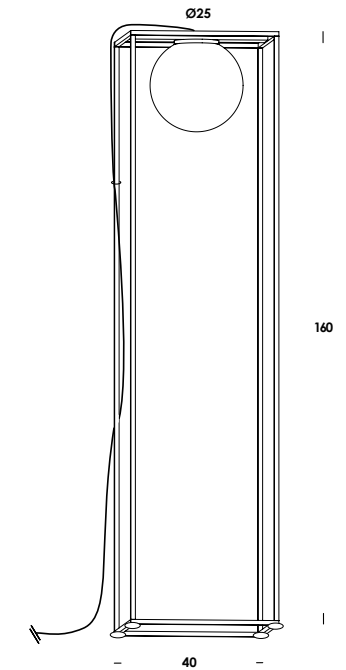

inclusa lampada led cod. lamled145 - 13w 1250lm 3000K
included led lamp code lamled145 - 13w 1250lm 3000K