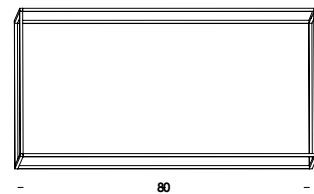

315 accessorio distanziale
piccolo/small

334 accessorio distanziale
medio/medium

335 accessorio distanziale
grande/large

336 accessorio morsetto

finiture/finishes	codice/code	prezzo/price

solo struttura in ottone grezzo - dimensioni 12x24cm raw brass structure - dimensions 12x24cm	acc00648	
solo struttura vern. bianco - dimensioni 12x24cm structure white painted - dimensions 12x24cm	acc00649	
solo struttura vern. nero - dimensioni 12x24cm structure black painted - dimensions 12x24cm	acc00650	

solo struttura in ottone grezzo - dimensioni 20x40cm raw brass structure - dimensions 20x40cm	acc00651	
solo struttura vern. bianco - dimensioni 20x40cm structure white painted - dimensions 20x40cm	acc00652	
solo struttura vern. nero - dimensioni 20x40cm structure black painted - dimensions 20x40cm	acc00653	

solo struttura in ottone grezzo - dimensioni 40x80cm raw brass structure - dimensions 40x80cm	acc00654	
solo struttura vern. bianco - dimensioni 40x80cm structure white painted - dimensions 40x80cm	acc00655	
solo struttura vern. nero - dimensioni 40x80cm structure black painted - dimensions 40x80cm	acc00656	

giunzione in ottone per distanziale multiplo 4x2cm brass junction for distanziale multiplo 4x2 cm	acc00657	
giunzione vern. bianco per distanziale multiplo 4x2cm junction white painted for distanziale multiplo 4x2 cm	acc00658	
giunzione vern. nero per distanziale multiplo 4x2cm junction black painted for distanziale multiplo 4x2 cm	acc00659	

multiplo 160/ph on/off
diffusore/diffuser Ø25
E27 max 60w - 230V
compatibile con lampade classe E→A+
fornito con lampada classe A+
compatible lamps class E→A+
supplied with lamp class A+

finiture/finishes	codice/code	prezzo/price