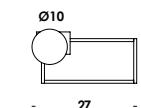

perimetro di multiplo 2018

more