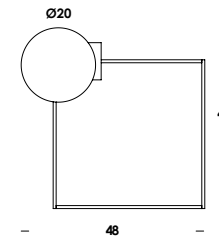

perimetro di multiplo **40-40/sp**
quadrato - diffusore Ø20
square - diffuser Ø20
E27 max 60w - 230V
compatibile con lampade classe E→A+
fornito con lampada classe A+
compatible lamps class E→A+
supplied with lamp class A+

download
[Istruzioni](#)
[3D](#)
[data sheet](#)

nero - bianco-latte/black - opal	sp01183	•
ottone grezzo - bianco - bianco-latte raw brass - white - opal	sp01181	•
ottone grezzo - nero - bianco-latte raw brass - black - opal	sp01182	•

inclusa lampada led cod. lamled132 - 9w 650lm 3000K
included led lamp code lamled132 - 9w 650lm 3000K

il diffusore Ø14 include lampada led cod. lamled120 - 7w 600lm 3000K
diffuser Ø14 includes led lamp code lamled120 - 7w 600lm 3000K