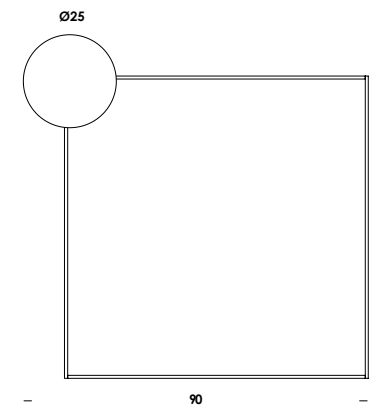

perimetro di multiplo **80-80/sp**
quadrato - diffusore Ø25
square - diffuser Ø25
E27 max 60w - 230V
compatibile con lampade classe E→A+
fornito con lampada classe A+
compatible lamps class E→A+
supplied with lamp class A+

download
[Istruzioni](#)
[3D](#)
[data sheet](#)

nero - bianco-latte/black - opal	sp01186	•
ottone grezzo - bianco - bianco-latte raw brass - white - opal	sp01184	•
ottone grezzo - nero - bianco-latte raw brass - black - opal	sp01185	•

inclusa lampada led cod. lamled145 - 13w 1250lm 3000K
included led lamp code lamled145 - 13w 1250lm 3000K

dimmerabile utilizzando una lampada dim
dim luminaire using dimmable lamp