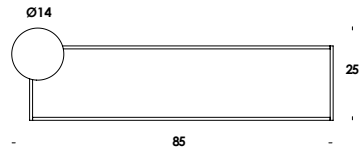

perimetro di multiplo **20-80/sp**
rettangolo - diffusore Ø14
rectangle - diffuser Ø14
G9 max 40w - 230V
compatibile con lampade classe C→A+
fornito con lampada classe A+
compatible lamps class C→A+
supplied with lamp class A+

download
[Istruzioni](#)
[3D](#)
[data sheet](#)

nero - bianco-latte/black - opal	sp00952	•
ottone grezzo - bianco - bianco-latte raw brass - white - opal	sp00953	•
ottone grezzo - nero - bianco-latte raw brass - black - opal	sp00954	•

perimetro di multiplo **20-20/sp**
quadrato - diffusore Ø14
square - diffuser Ø14
G9 max 40w - 230V
compatibile con lampade classe C→A+
fornito con lampada classe A+
compatible lamps class C→A+
supplied with lamp class A+

download
[Istruzioni](#)
[3D](#)
[data sheet](#)

nero - bianco-latte/black - opal	sp01180	•
ottone grezzo - bianco - bianco-latte raw brass - white - opal	sp01178	•
ottone grezzo - nero - bianco-latte raw brass - black - opal	sp01179	•

inclusa lampada led cod. lamled120 - 7w 600lm 3000K
included led lamp code lamled120 - 7w 600lm 3000K