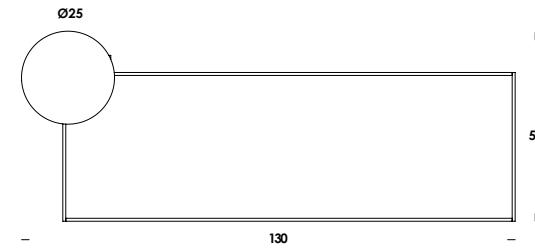

perimetro di multiplo **20-40/sp**
rettangolo - diffusore Ø14
rectangle - diffuser Ø14
G9 max 40w - 230V
compatibile con lampade classe C→A+
fornito con lampada classe A+
compatible lamps class C→A+
supplied with lamp class A+

download
[Istruzioni](#)
[3D](#)
[data sheet](#)

finiture/finishes	codice/code	prezzo/price
nero - bianco-latte/black - opal	sp00949	•
ottone grezzo - bianco - bianco-latte raw brass - white - opal	sp00950	•
ottone grezzo - nero - bianco-latte raw brass - black - opal	sp00951	•

perimetro di multiplo **40-120/sp**
rettangolo - diffusore Ø25
rectangle - diffuser Ø25
E27 max 60w - 230V
compatibile con lampade classe E→A+
fornito con lampada classe A+
compatible lamps class E→A+
supplied with lamp class A+

download
[Istruzioni](#)
[3D](#)
[data sheet](#)

finiture/finishes	codice/code	prezzo/price
nero - bianco-latte/black - opal	sp00958	•
ottone grezzo - bianco - bianco-latte raw brass - white - opal	sp00959	•
ottone grezzo - nero - bianco-latte raw brass - black - opal	sp00960	•

inclusa lampada led cod. lamled145 - 13w 1250lm 3000K
included led lamp code lamled145 - 13w 1250lm 3000K