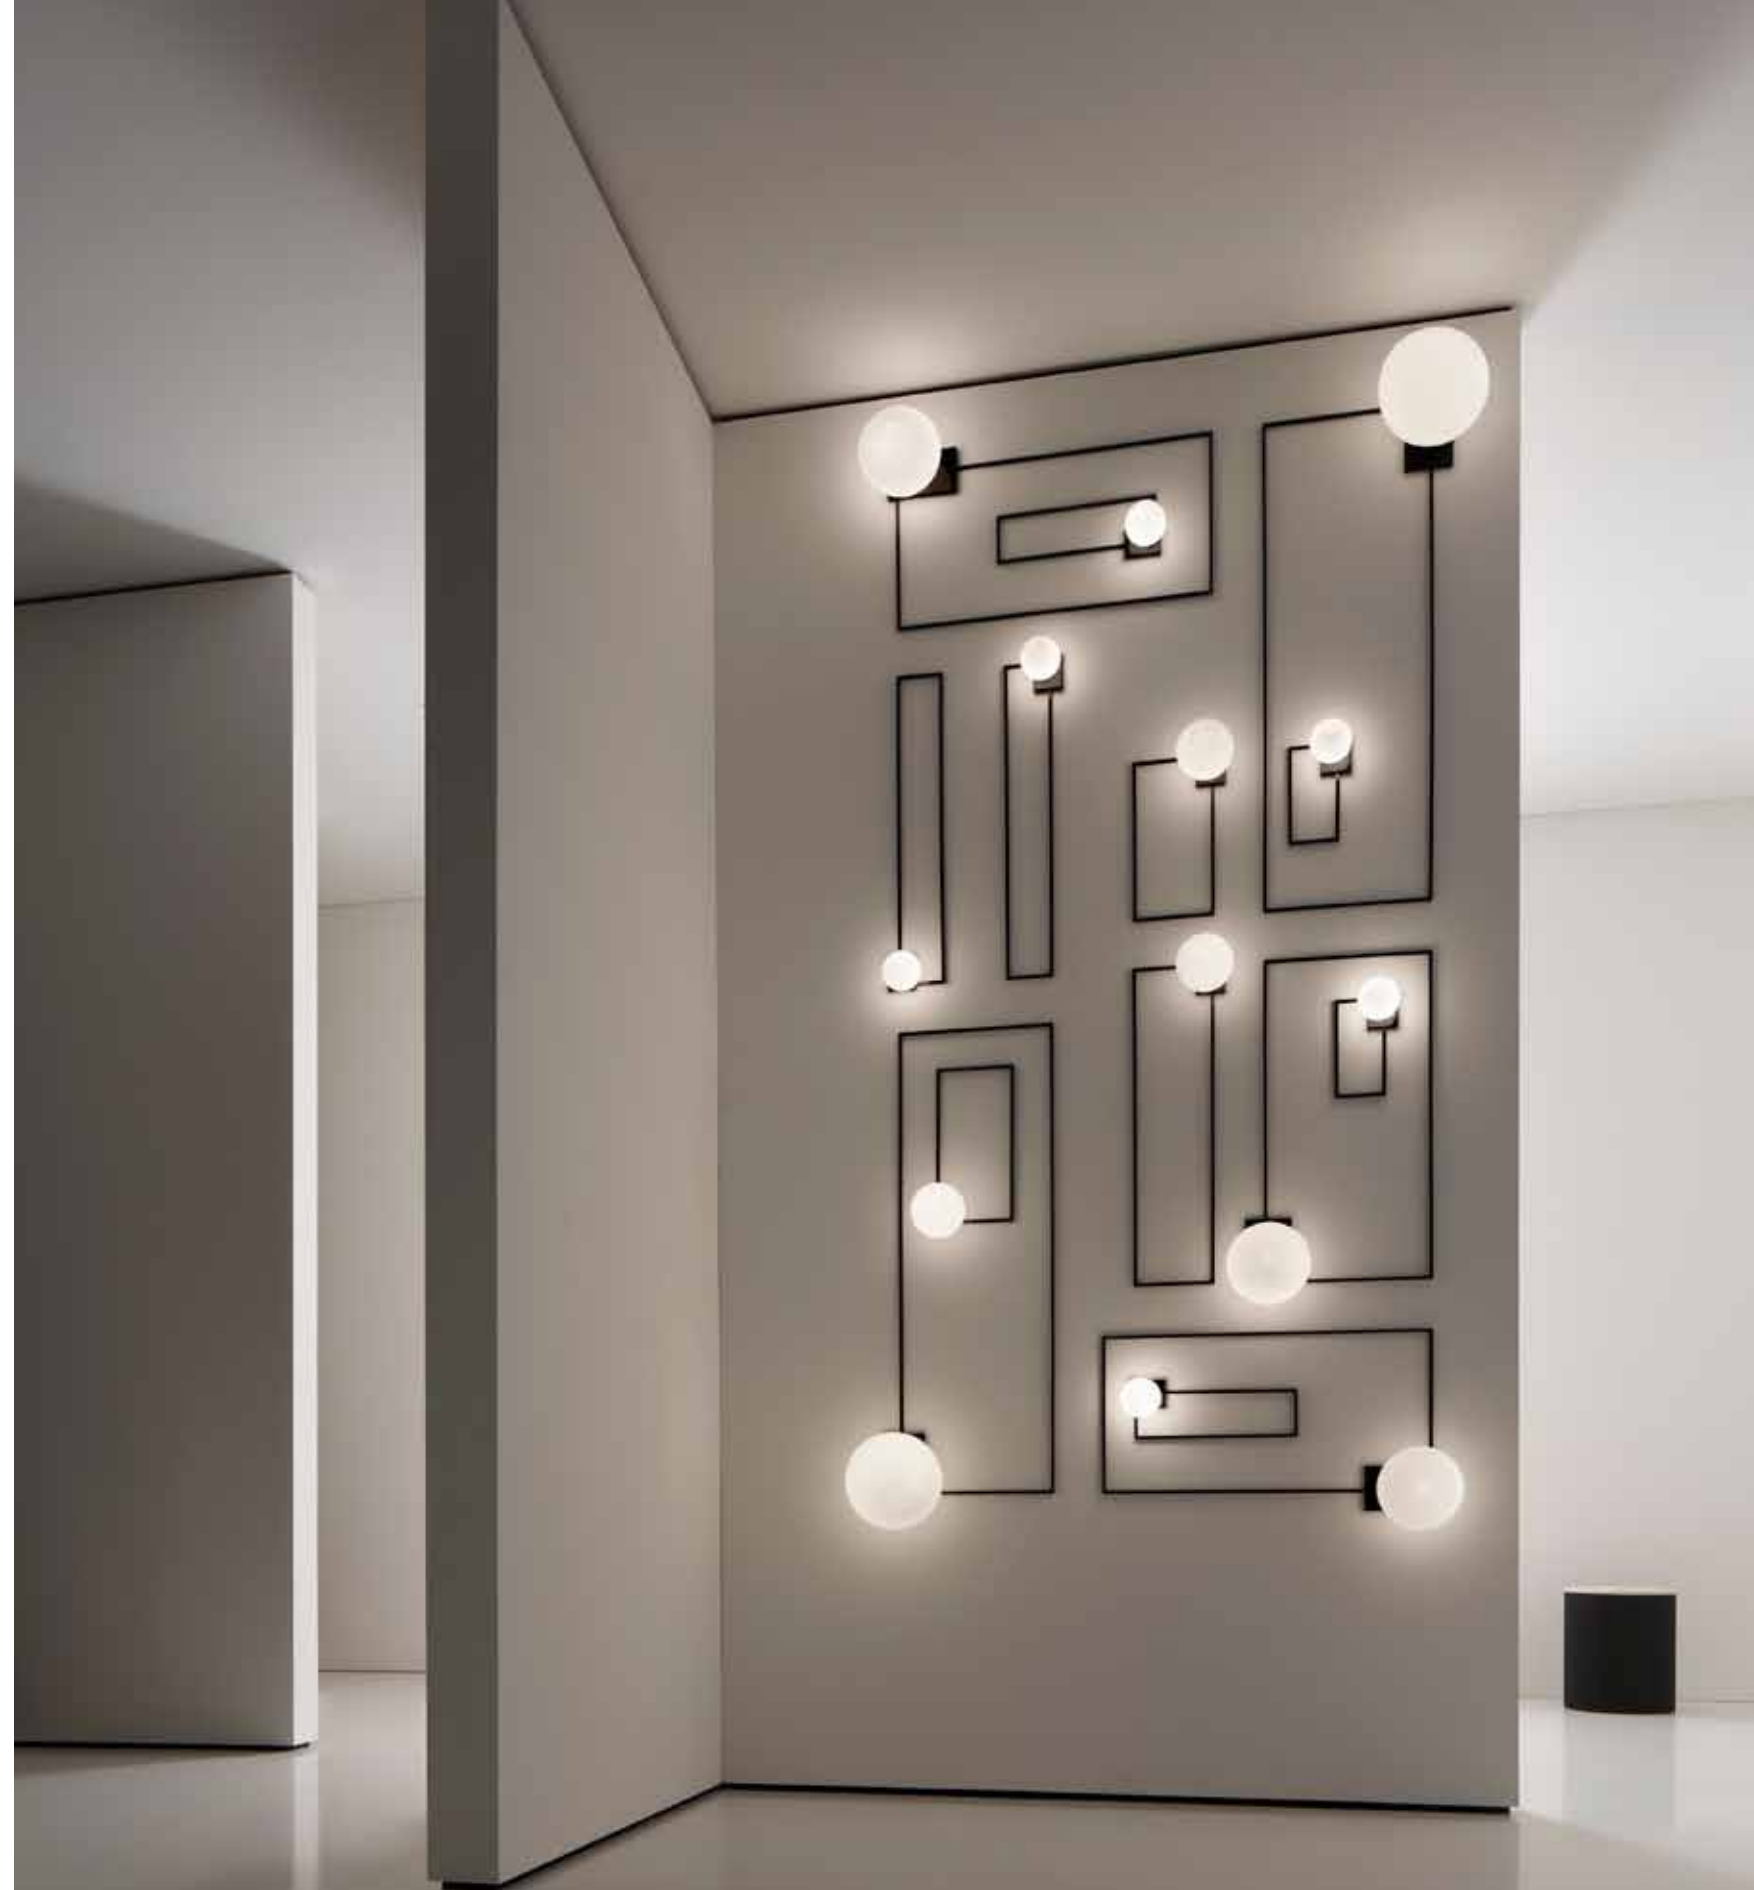

**ampio spazio
alla tua creatività**

plenty of room for your creativity