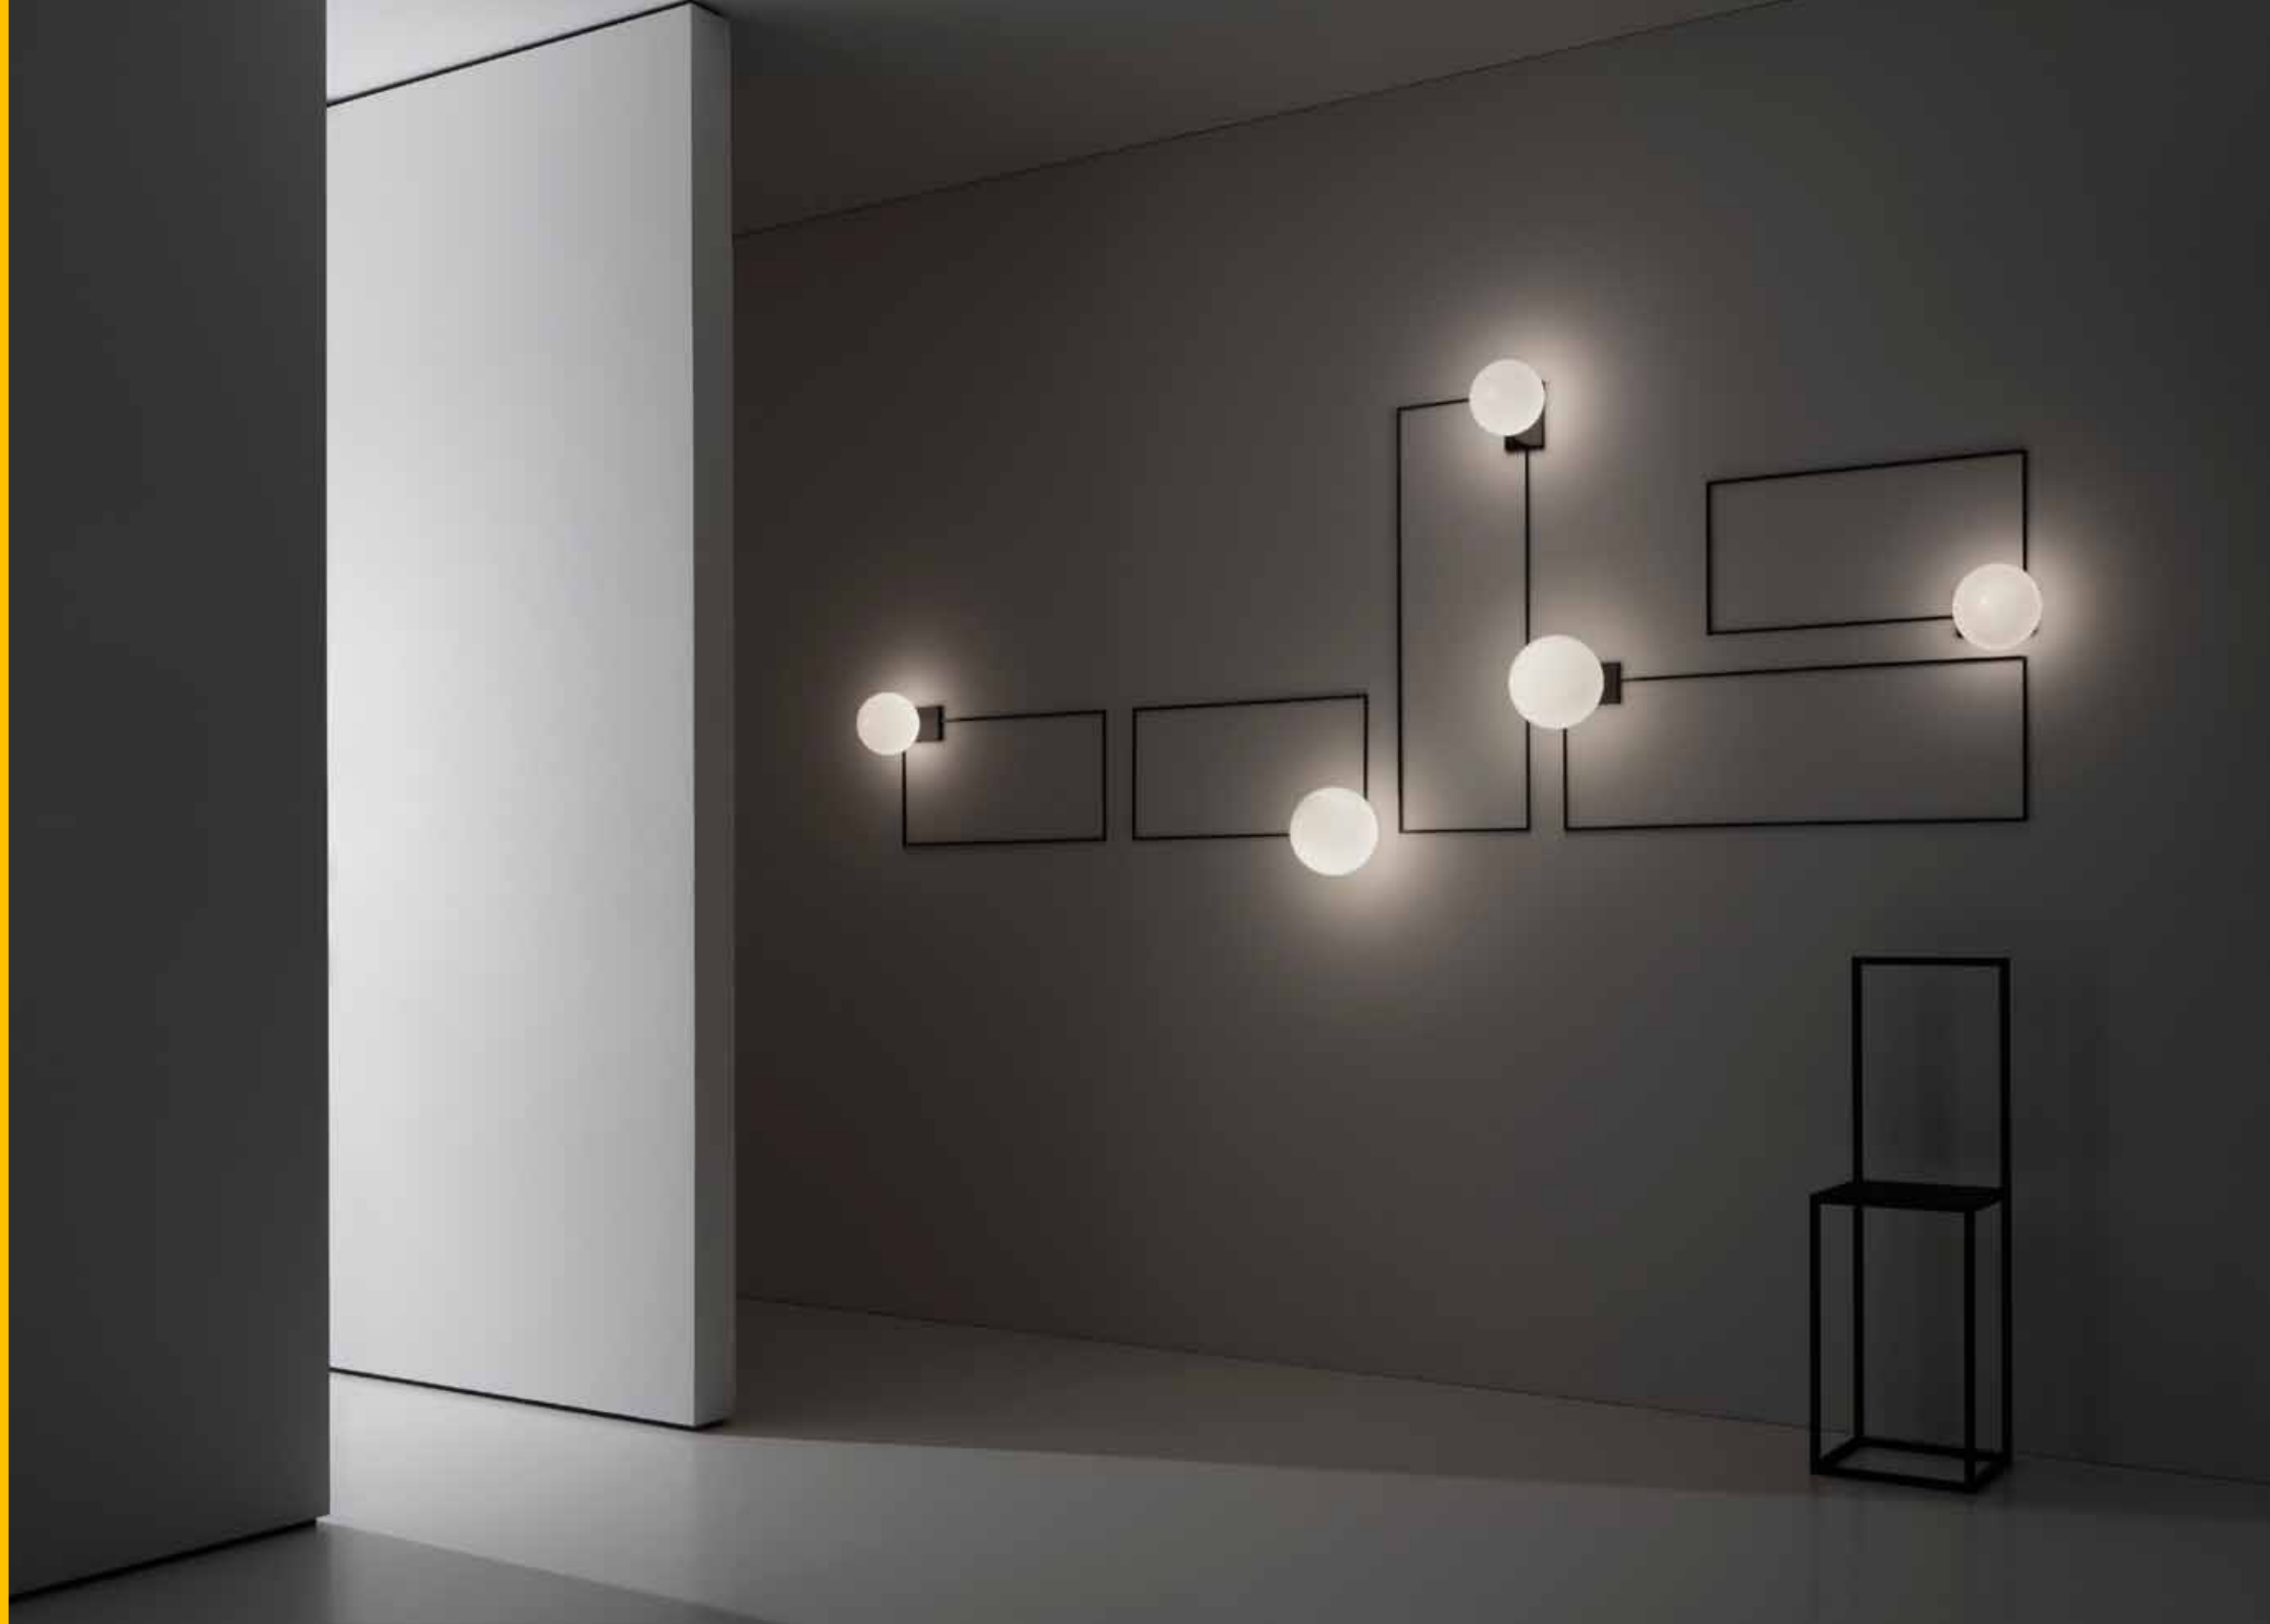

Vesoi

perimetro di multiplo

*an apparent simplicity that erases everything superfluous,
all I need is a wall...*

e-memo

**solida struttura
ed eterea
leggerezza**

*solid structure and
ethereal lightness*

i singoli elementi che compongono le lampade della famiglia multiplo diventano protagonisti nell'apparecchio da parete/soffitto perimetro. con l'iconico diffusore globo in vetro, il muro esce dall'anonimato e si trasforma da solito destinatario passivo in parte della composizione stessa.

the individual elements that make up the lamps of the multiplo family become protagonists in the perimeter wall-ceiling luminaire. with the iconic globe glass diffuser, the wall comes out of anonymity and transforms itself from the usual passive recipient into part of the composition itself.

linee e forme creative
creative lines and shapes

perimetro di multiplo è una lampada da parete soffitto con struttura in ottone/acciaio o in alluminio/acciaio. finiture ottone grezzo/verniciato o anodizzato/verniciato. diffusore in vetro bianco-latte triplex o trasparente a richiesta. lampada led inclusa. perimetro in versione orizzontale è disponibile da 20 a 120 cm mentre in formato quadrato da 20 a 80 cm.

perimetro di multiplo is a wall-ceiling lamp with structure in brass / steel or aluminum / steel. finishes raw brass / painted or anodized / painted. triplex milk-white glass diffuser or transparent on request. led lamp included. perimeter in horizontal version is available from 20 to 120 cm while in square format from 20 to 80 cm.