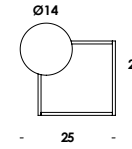

perimetro di multiplo **20-20/sp**
quadrato - diffusore Ø14
square - diffuser Ø14
G9 max 40w - 230V
compatibile con lampade classe C→A+
fornito con lampada classe A+
compatible lamps class C→A+
supplied with lamp class A+

download
[Istruzioni](#)
[3D](#)
[data sheet](#)

nero - bianco-latte/black - opal	sp01180	•
ottone grezzo - bianco - bianco-latte raw brass - white - opal	sp01178	•
ottone grezzo - nero - bianco-latte raw brass - black - opal	sp01179	•

inclusa lampada led cod. lamled120 - 7w 600lm 3000K
included led lamp code lamled120 - 7w 600lm 3000K