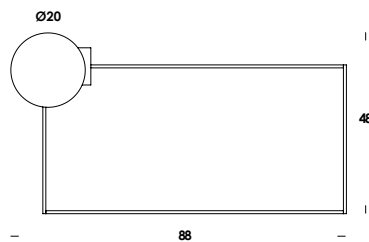

perimetro di multiplo **40-80/sp**
rettangolo - diffusore Ø20
rectangle - diffuser Ø20
E27 max 60w - 230V
compatibile con lampade classe E→A+
fornito con lampada classe A+
compatible lamps class E→A+
supplied with lamp class A+

download
[Istruzioni](#)
[3D](#)
[data sheet](#)

nero - bianco-latte/black - opal	sp00961	•
ottone grezzo - bianco - bianco-latte raw brass - white - opal	sp00962	•
ottone grezzo - nero - bianco-latte raw brass - black - opal	sp00963	•