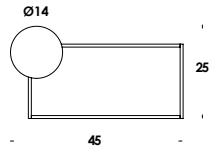

perimetro di multiplo **20-40/sp**
rettangolo - diffusore Ø14
rectangle - diffuser Ø14
G9 max 40w - 230V
compatibile con lampade classe C→A+
fornito con lampada classe A+
compatible lamps class C→A+
supplied with lamp class A+

download
[Istruzioni](#)
[3D](#)
[data sheet](#)

finiture/finishes	codice/code	prezzo/price
nero - bianco-latte/black - opal	sp00949	•
ottone grezzo - bianco - bianco-latte raw brass - white - opal	sp00950	•
ottone grezzo - nero - bianco-latte raw brass - black - opal	sp00951	•