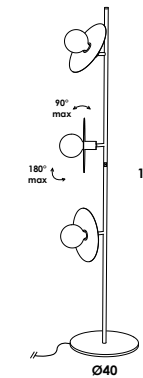

33giri 2019

33giri 30/ph3 on/off
3 E27 max 60w - 230V
compatibile con lampade classe E→A+
compatible lamps class E→A+

download
[Istruzioni instructions](#) [3D](#) [data sheet](#)