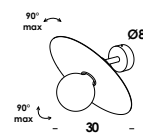

33giri 30/sp
E27 max 60w - 230V
compatibile con lampade classe E→A+
compatible lamps class E→A+

download
[Istruzioni instructions](#) [3D](#) [data sheet](#)