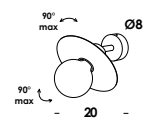

download
[Istruzioni instructions](#) [3D](#) [data sheet](#)

33giri 30/ph6 on/off
 6 E27 max 60w - 230V
 compatibile con lampade classe E→A+
 compatible lamps class E→A+

download
[Istruzioni instructions](#) [3D](#) [data sheet](#)