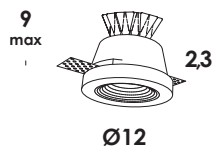

marchi/marks: CE IP44

foro/cutout Ø14cm

descrizione/description

apparecchio ad incasso. corpo in gesso a scomparsa in controsoffitto rasato con malta. modulo led integrato. diffusore in pmma opale antiriflesso. dimmerabile da remoto.

recessed luminaire. body in solid white plaster invisible to flush on plasterboard. opal pmma diffuser nonglare. led module. remote dimmable.

caratteristiche/feature

tipologia/typology	incasso
codice articolo e finitura/code and finish	inc00007 - gesso naturale natural plaster

dimensioni/dimensions	Ø12 cm
foro/cut out	Ø14 cm
diffusore/diffuser	opale/opal
lunghezza cavo/cable lenght	-
colore cavo/cable color	-
opzionale/on demand	specifiche a richiesta

categoria/category

sorgente/source	modulo led
potenza/power	6w
ingresso/input	230V
uscita/output	350mA
flusso luminoso/luminous flux	840lm
compatibilità/compatibility	A+
temperatura colore/color temperature	3000K
ICR/CRI	90
ottica/lens	180°
alimentatore/driver	-