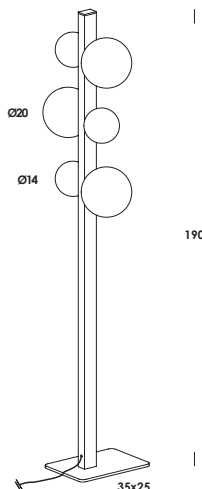

with compliments of vesoi-italia.

grazie per aver scelto un nostro prodotto!
thank you for choose vesoi luminaire!

Vesoi

scheda tecnica/data sheet

nome/name: ics 190/ph on/off

anno/year: 2018

marchi/marks: CE   

descrizione/description

apparecchiata pavimento con struttura in alluminio o ottone. finiture verniciate o ottone grezzo. diffusore in vetro soffiato bianco-latte triplex o trasparente. lampada led inclusa.

ph00303 - ottone grezzo - nero

raw brass - black

dimensioni/dimensions

diffusore/diffuser

lunghezza cavo/cable length

colore cavo/cable color

opzionale/on demand

L. 190 cm