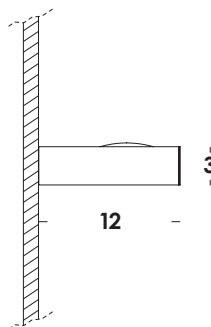

with compliments of vesoi-italia.

Vesoi

scheda tecnica/data sheet

grazie per aver scelto un nostro prodotto!

thank you for choose vesoi luminaire!

nome/name: ics 12/ap 230V dim led tensione di rete/main voltage

anno/year: 2018

marchi/marks: CE IP44

descrizione/description

apparecchio da parete con struttura in alluminio o ottone. finiture verniciato o ottone grezzo. modulo led incluso a tensione di rete dimmerabile da remoto.

ap00959 - totalwhite

ap00961 - totalblack

ap00963 - ottone grezzo

raw brass

dimensioni/dimensions

L. 12 x h. 3 cm

lunghezza cavo/cable lenght

-