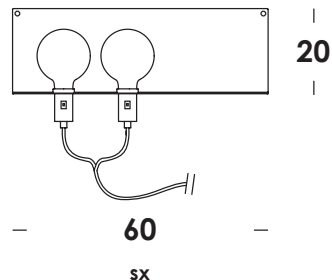

marchi/marks: CE □ ON OFF

descrizione/description

apparecchio da parete con struttura in acciaio o ottone. finiture verniciato, galvanizzato o ottone grezzo. versione in ottone grezzo con alimentazione decentrata. interruttore on/off integrato e spina assemblata.

tipologia/typology

parete

codice articolo e finitura/code and finish

ap00747 - ottone grezzo

raw brass

dimensioni/dimensions

L. 60 x h. 20 cm

lunghezza cavo/cable length