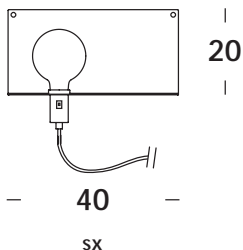

descrizione/description

apparecchio da parete con struttura in acciaio o ottone. finiture verniciato, galvanizzato o ottone grezzo. versione in ottone grezzo con alimentazione decentrata. interruttore on/off integrato e spina assemblata.

tipologia/typology	parete
codice articolo e finitura/code and finish	ap00743 - ottone grezzo raw brass

dimensioni/dimensions	L. 40 x h. 20 cm
lunghezza cavo/cable length	-
colore cavo/cable color	nero/black
opzionale/on demand	specifiche a richiesta