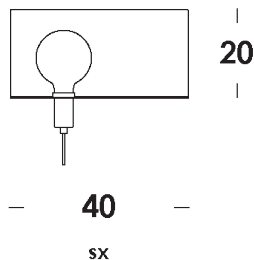

descrizione/description

apparecchio da parete con struttura in acciaio o ottone. finiture verniciato, galvanizzato o ottone grezzo. versione in ottone grezzo con alimentazione decentrata. interruttore on/off integrato e spina assemblata.

dimensioni/dimensions

lunghezza cavo/cable lenght

colore cavo/cable color

opzionale/on demand

L. 40 x h. 20 cm

-

bianco/white - nero/black

specifiche a richiesta