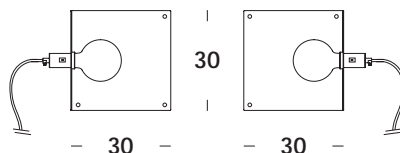

## descrizione/description

apparecchio da parete con struttura in acciaio o ottone. finiture verniciato, galvanizzato o ottone grezzo. versione in ottone grezzo con alimentazione decentrata. interruttore on/off integrato e spina assemblata.

|                             |                        |
|-----------------------------|------------------------|
| dimensioni/dimensions       | L. 30 x h. 30 cm       |
| lunghezza cavo/cable length | -                      |
| colore cavo/cable color     | nero/black             |
| opzionale/on demand         | specifiche a richiesta |