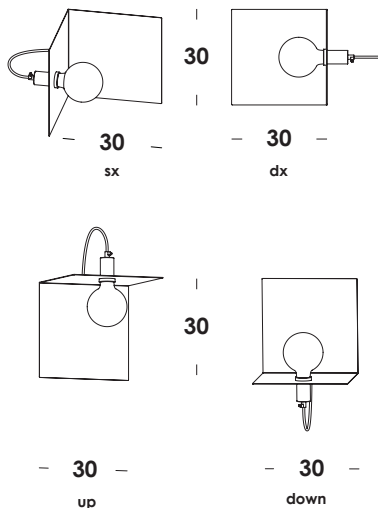

with compliments of vesoi-italia.

grazie per aver scelto un nostro prodotto!
thank you for choose vesoi luminaire!

Vesoi

scheda tecnica/data sheet

nome/name: hob 30/ap

anno/year: 2016

marchi/marks: CE

descrizione/description

apparecchio da parete con struttura in acciaio o ottone. finiture verniciato, galvanizzato o ottone grezzo. versione in ottone grezzo con alimentazione decentrata. interruttore on/off integrato e spina assemblata.

wall luminaire with structure in iron or brass. finishes painted, galvanized or raw brass. also version with decentralized power in raw brass. on/off switch integrated and plug assembled.

caratteristiche/feature

tipologia/typology

codice articolo e finitura/code and finish

parete

ap00785 - totalwhite

ap00786 - totalblack

ap00788 - ottonato brunito

spazzolato-matt

old brass brushed-matt

dimensioni/dimensions

lunghezza cavo/cable lenght

colore cavo/cable color

opzionale/on demand

L. 30 x h. 30 cm

-

bianco/white - nero/black

specifiche a richiesta

categoria/category

sorgente/source

E27

potenza/power

max 60w

ingresso/input

230V

uscita/output

-

flusso luminoso/luminous flux

-

compatibilità/compatibility

E → A+

temperatura colore/color temperature

-

ICR/CRI

80

ottica/lens

-

alimentatore/driver

-

fotometria non disponibile
photometry not available