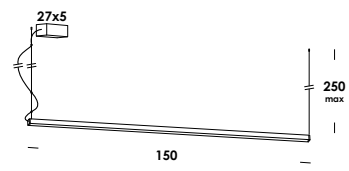

traccia 150/so dim
30w 24V 4300lm 3000K - 230V
fornito con *driver* e modulo *led-strip*
integrato di classe A+
luminaire contains driver and led-strip A+

<i>totalwhite</i>	so03597	
<i>totalblack</i>	so03598	
verniciato ottone old - cavo nero <i>painted old brass - black cable</i>	so03599	

download
[Istruzioni instructions](#)
[3D](#)
[data sheet](#)