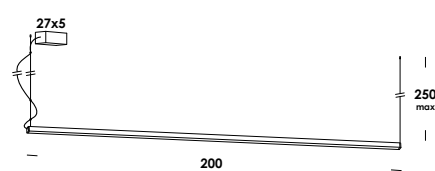

traccia 200/so dim
40w 24V 5800lm 3000K - 230V
fornito con *driver* e modulo *led-strip*
integrato di classe A+
luminaire contains driver and led-strip A+

<i>totalwhite</i>	so03600	
<i>totalblack</i>	so03601	
verniciato ottone old - cavo nero <i>painted old brass - black cable</i>	so03602	

download
[Istruzioni instructions](#)
[3D](#)
[data sheet](#)

a richiesta lunghezza 300
lengths 300 on demand

a richiesta versioni verticali
vertical version on demand

a richiesta IP65 con maggiorazione
IP65 with surcharge on demand

a richiesta *driver* dali con maggiorazione
dali driver with surcharge on demand