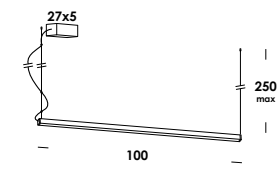

traccia 2021

traccia 100/so dim
20w 24V 2900lm 3000K - 230V
fornito con *driver* e modulo *led-strip*
integrato di classe A+
luminaire contains driver and led-strip A+

finiture/finishes	codice/code	prezzo/price
<i>totalwhite</i>	so03641	
<i>totalblack</i>	so03642	
verniciato ottone old - cavo nero <i>painted old brass - black cable</i>	so03643	

download
[Istruzioni instructions](#)
[3D](#)
[data sheet](#)