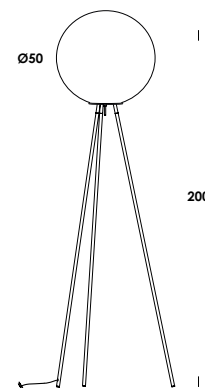

pallatre 50/ph tall 200 on/off
E27 max 60w - 230V
compatibile con lampade classe E→A+
fornito con lampada classe A+
compatible with lamps class E→A+
supplied with lamp class A+

download

finiture/finishes	codice/code	prezzo/price
totalwhite - bianco-latte acidato/white etched	ph00333	•
totalblack - bianco-latte acidato/white etched	ph00334	•
ottone grezzo - bianco-latte acidato - cavo nero	ph00335	•
raw brass - white etched - black cable		

inclusa lampada led cod. lamled147 - 30w 2400lm 3000K
included led lamp code lamled147 - 30w 2400lm 3000K