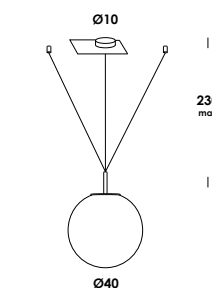

pallatre 40/so
E27 max 60w - 230V
compatibile con lampade classe E→A+
fornito con lampada classe A+
compatible with lamps class E→A+
supplied with lamp class A+

download