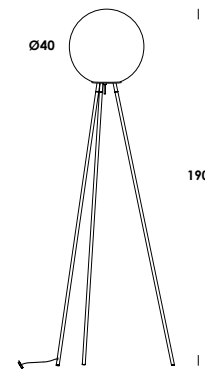

pallatre 40/ph tall 190 on/off
E27 max 60w - 230V
compatibile con lampade classe E→A+
fornito con lampada classe A+
compatible with lamps class E→A+
supplied with lamp class A+

download

finiture/finishes	codice/code	prezzo/price
totalwhite - bianco-latte acidato/white etched	ph00305	•
totalblack - bianco-latte acidato/white etched	ph00306	•
ottone grezzo - bianco-latte acidato - cavo nero	ph00307	•
raw brass - white etched - black cable		

inclusa lampada led cod. lamled146 - 21w 1700lm 3000K
included led lamp code lamled146 - 21w 1700lm 3000K