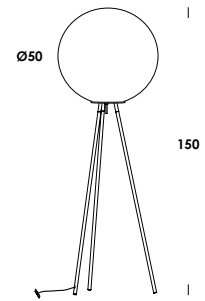

pallatre 50/ph low 150 on/off
E27 max 60w - 230V
compatibile con lampade classe E→A+
fornito con lampada classe A+
compatible with lamps class E→A+
supplied with lamp class A+

download

finiture/finishes

codice/code prezzo/price

finiture/finishes	codice/code	prezzo/price
totalwhite - bianco-latte acidato/white etched	ph00309	•
totalblack - bianco-latte acidato/white etched	ph00310	•
ottone grezzo - bianco-latte acidato - cavo nero	ph00312	•
raw brass - white etched - black cable		

inclusa lampada led cod. lamled147 - 30w 2400lm 3000K
included led lamp code lamled147 - 30w 2400lm 3000K