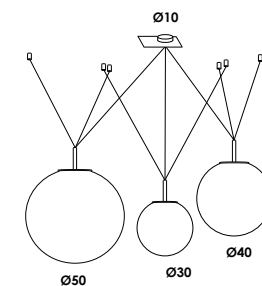

pallatre/s3
3 E27 max 60w - 230V
compatibile con lampade classe E→A+
fornito con lampada classe A+
compatible with lamps class E→A+
supplied with lamp class A+

download