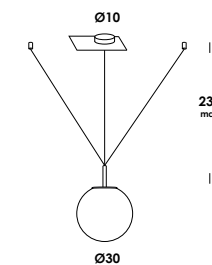

pallatre 2016 - 2019

pallatre 30/so
E27 max 60w - 230V
compatibile con lampade classe E→A+
fornito con lampada classe A+
compatible with lamps class E→A+
supplied with lamp class A+

download