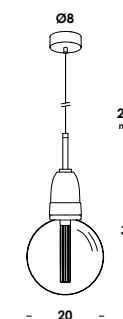

apparecchio a sospensione con speciale cavo elettrico regolabile in altezza. struttura in ottone e ceramica. diffusore in vetro soffiato naturale. lampada led dimmerabile inclusa.

suspension luminaire with special electric cable adjustable in height. brass and ceramic structure. natural blown glass diffuser. dimmable bulb included.

ottowatt 2021

more