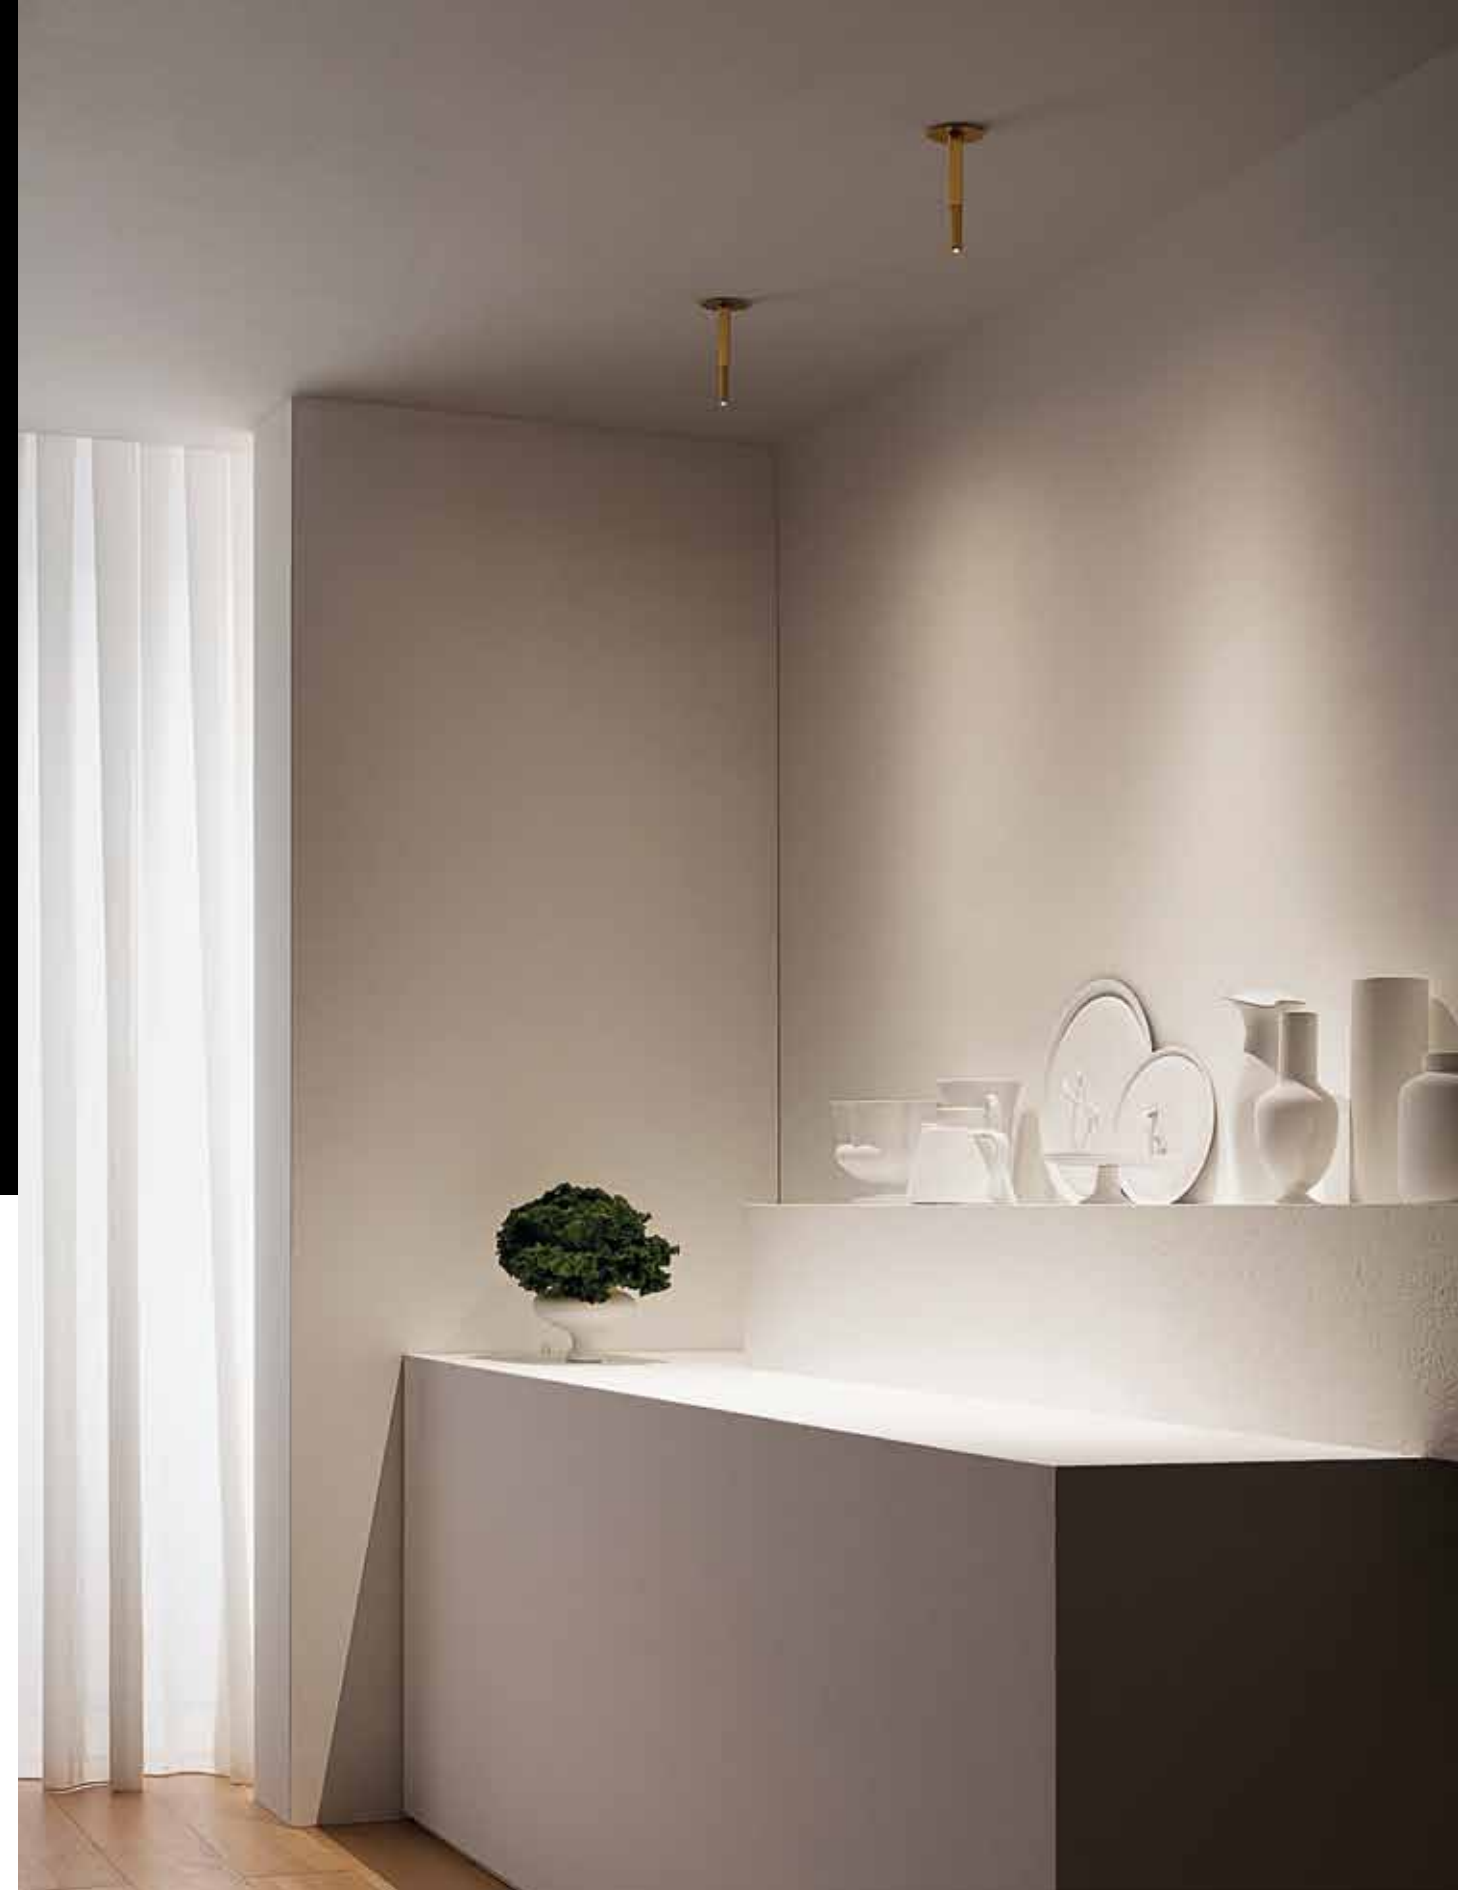

incasso **trequattrozero**

luce puntuale, prestazione elevata

evoluzione degli incassi

evolution of the spots

trequattrozero si inserisce nel nuovo fare di vesoi, elemento ad incasso che si integra con l'arredo e la progettazione del tuo *living*, la versione a richiesta con snodo direzionabile permette un risultato ottimale di illuminazione ed un risultato personalizzato.

trequattrozero fits into the new making of vesoi, a recessed spot that integrates with the furniture and design of your living room, the directional joint allows an optimal lighting result and at the same time a scenic effect.

semplicità no

incasso in alluminio, finitura verniciato in più di dieci colori, facilmente installabili con sistema *easy to fit* con molle a pressione invisibili in soli 3cm di controsoffitto. led integrato e fornito di driver dimmerabile da remoto. ideale luce d'accento con ottiche a richiesta da 15° o 60° e sorgenti led efficienti, buona capacità di illuminamento fino a 500lm standard. la tecnologia led da 3w o 6w permette di illuminare, enfatizzando con luce d'accento ogni spazio.

recessed in aluminum, painted finish in more than ten colors, easy to install with system easy to fit with invisible pressure springs in just 3cm of false ceiling, integrated led and supplied with remote dimmable driver. ideal accent lighting with optics on request from 15° or 60° and efficient led sources, good lighting capacity up to 500lm standard. the 3w or 6w led technology allows you to illuminate, emphasizing every space with accent light.