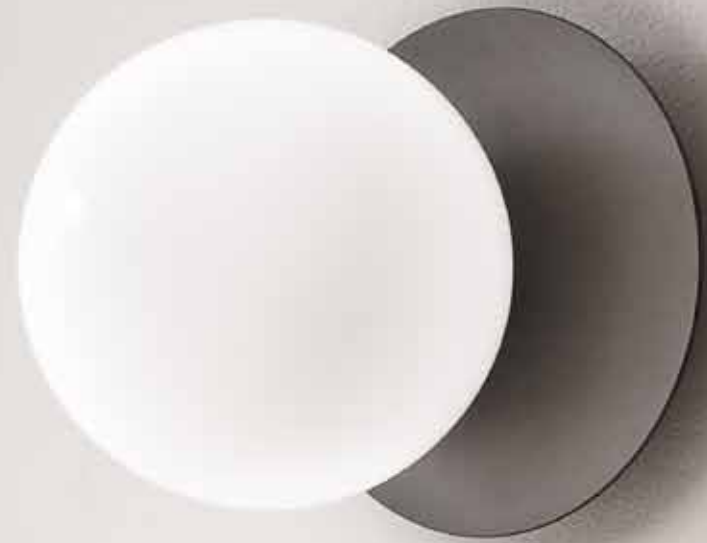

**la semplicità
non è mai
superflua**

simplicity is never superfluous