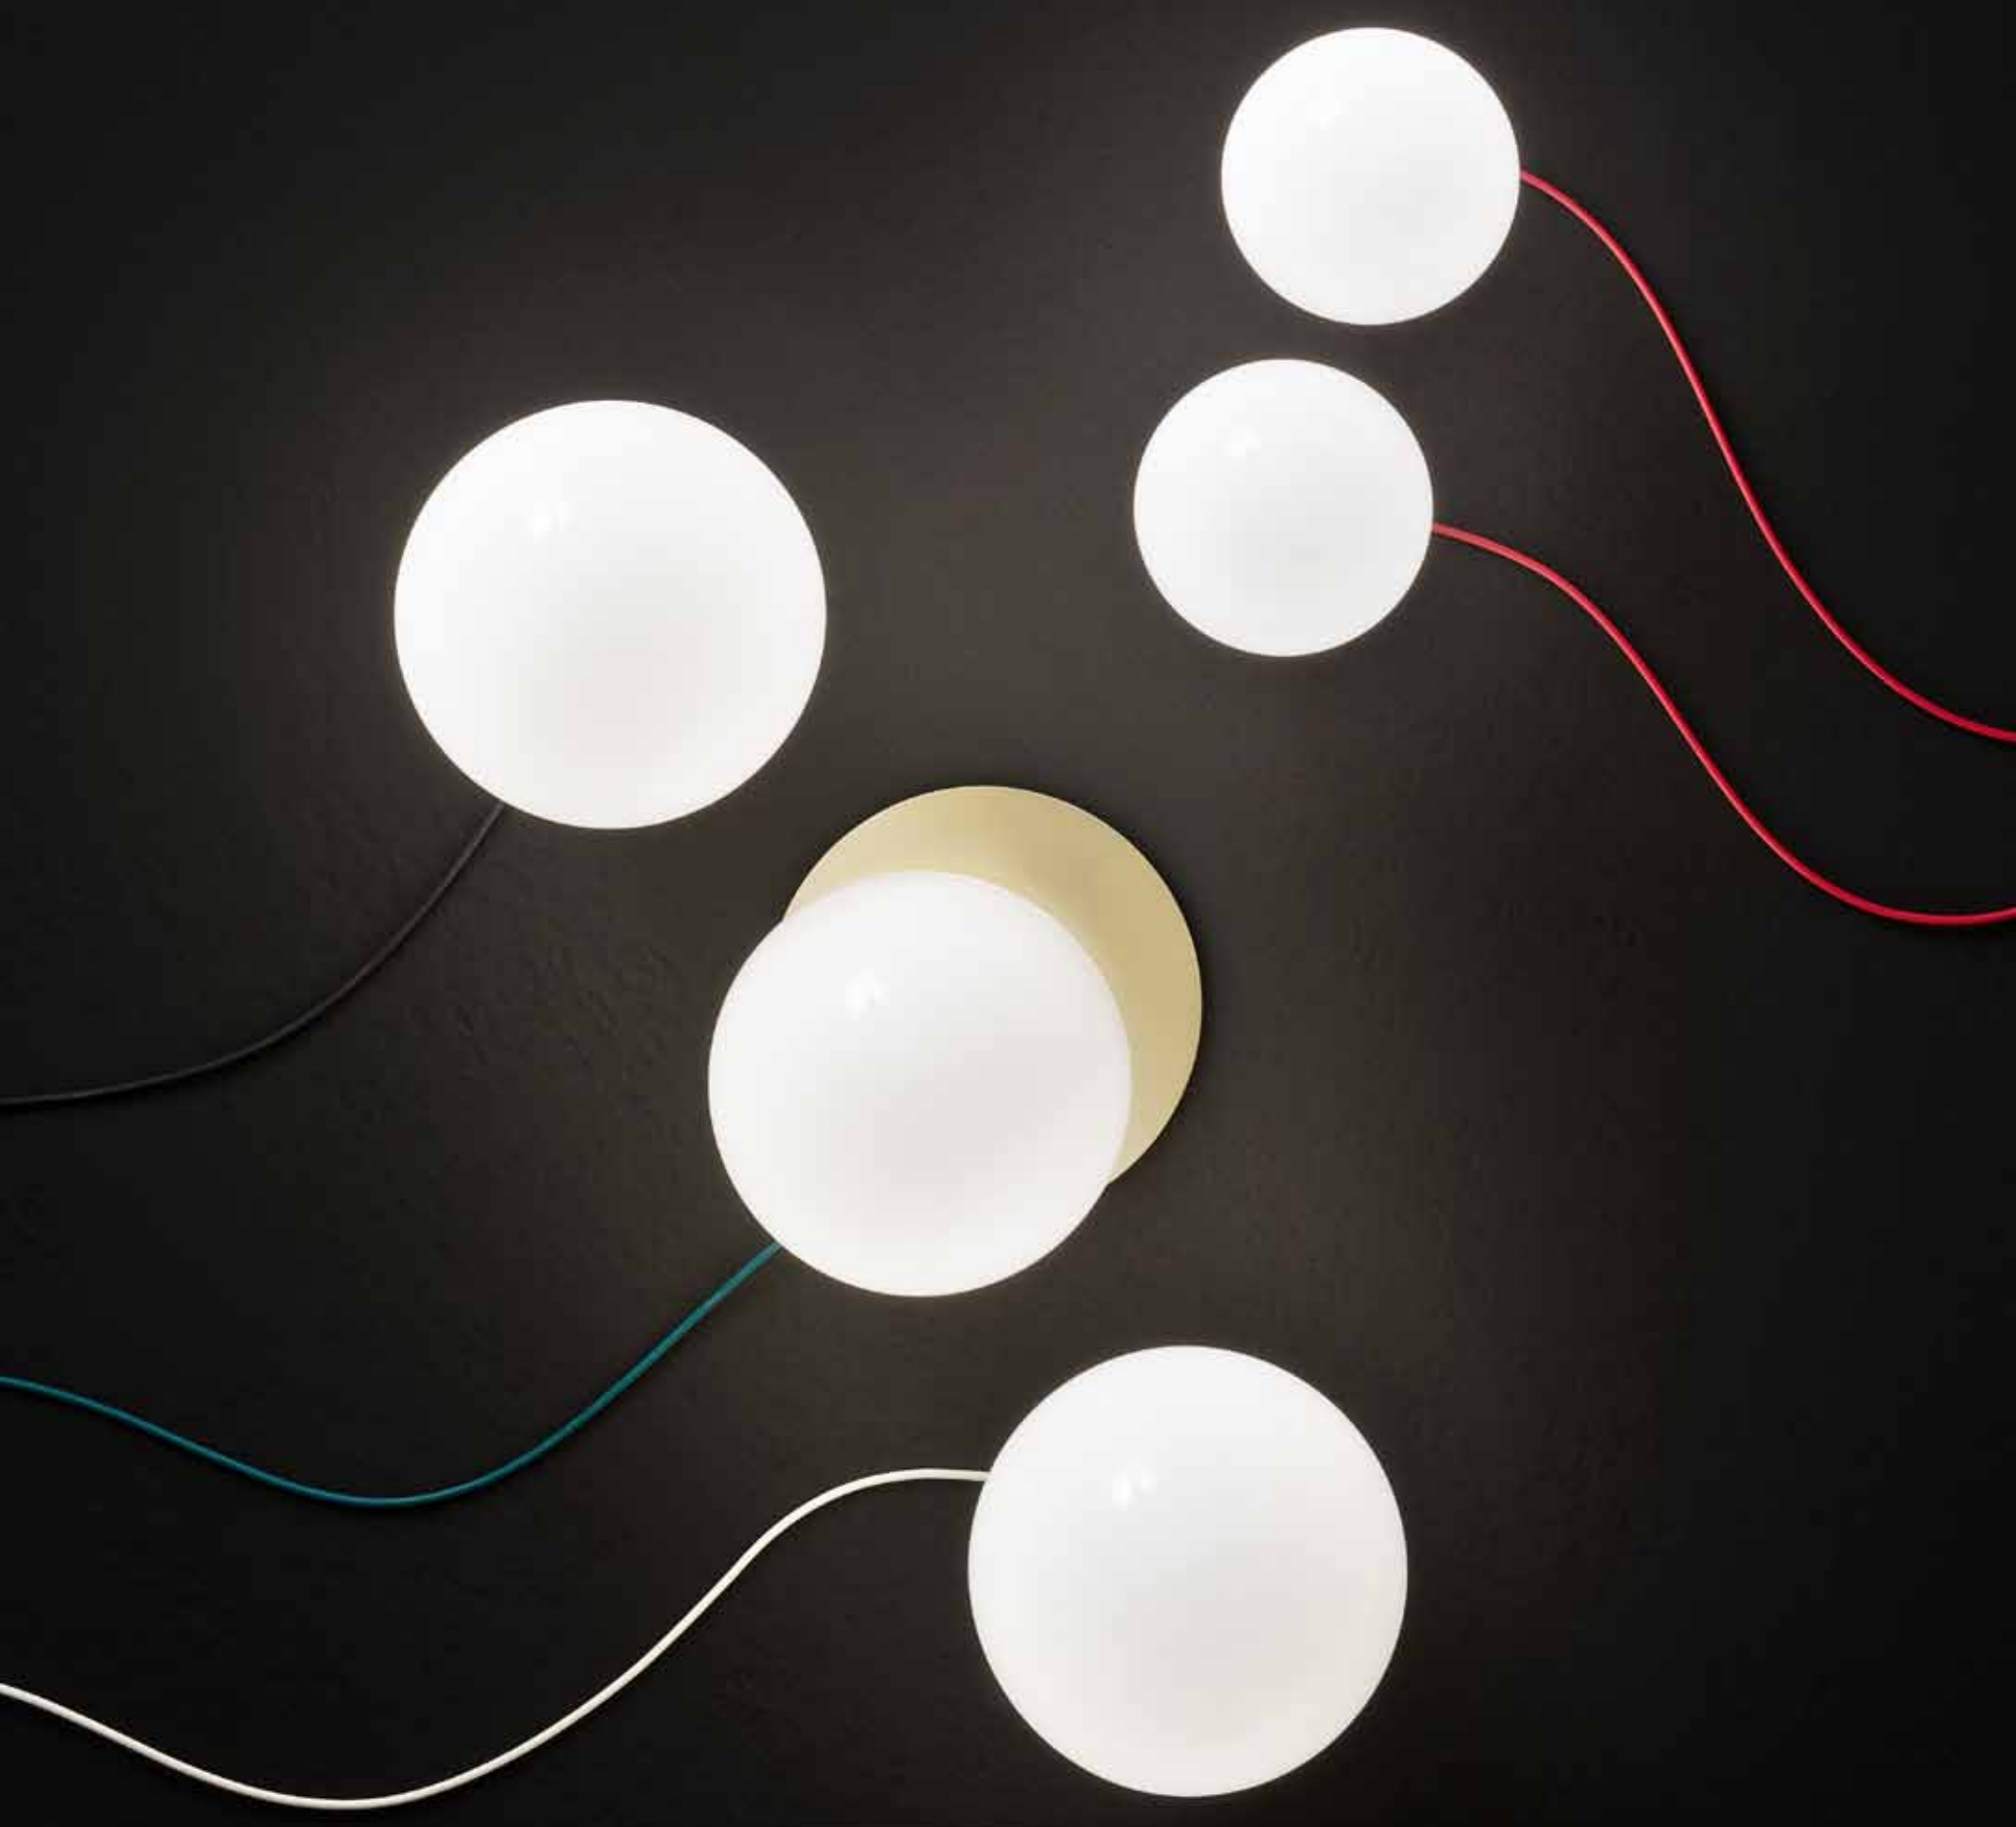

conquistare al primo sguardo

conquer at first sight

la creazione di atmosfere preziose e la valorizzazione della funzionalità sono alla base dell'ideazione di ogni prodotto firmato vesoi. aggiungi al tuo progetto quel tocco di armonia, utilizzando bijoux lampada da tavolo dalle linee armoniche.

the creation of precious atmospheres and the enhancement of functionality are the basis of the conception of each product signed by vesoi. add that touch of harmony to your project, using bijoux table lamp with harmonious lines.