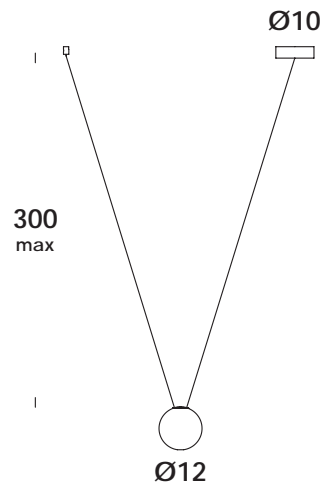

marchi/marks:     

descrizione/description

apparecchio a sospensione regolabile in altezza su speciale cavo elettrico da 50 a 300cm. struttura in legno di rovere. finiture verniciato o sbiancato o t.wengè.

suspension luminaire adjustable in height on special electric cable from 50 to 300cm. oak wood structure. finishes painted or white oak or t. wengè.

caratteristiche/feature

tipologia/typology

codice articolo e finitura/code and finish

colore cavo/cable color

opzionale/on demand

Ø12 cm

300 cm max

bianco/white - nero/black

specifiche a richiesta

categoria/category

sorgente/source