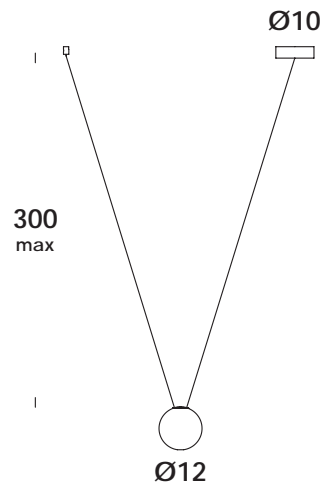

descrizione/description

apparecchio a sospensione regolabile in altezza su speciale cavo elettrico da 50 a 300cm. struttura in legno di rovere. finiture verniciato o sbiancato o t.wengè.

suspension luminaire adjustable in height on special electric cable from 50 to 300cm. oak wood structure. finishes painted or white oak or t. wengè.

dimensioni/dimensions

lunghezza cavo/cable lenght

colore cavo/cable color

opzionale/on demand

Ø12 cm

300 cm max

bianco/white - nero/black

specifiche a richiesta