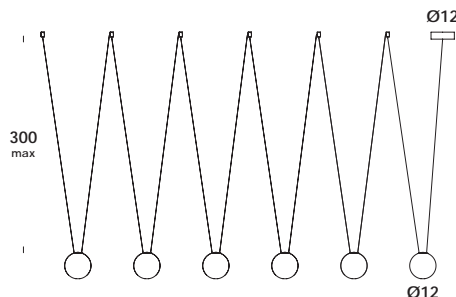

with compliments of vesoi-italia.

Vesoi

scheda tecnica/data sheet

grazie per aver scelto un nostro prodotto!
thank you for choose vesoi luminaire!

nome/name: **biglia 12/s6** dim **plus**

anno/year: **2018**

marchi/marks:      

descrizione/description

apparecchio a sospensione regolabile in altezza su speciale cavo elettrico da 50 a 300cm. struttura in legno di rovere. finiture verniciato o sbiancato o t.wengè.

suspension luminaire adjustable in height on special electric cable from 50 to 300cm. oak wood structure. finishes painted or white oak or t. wengè.

caratteristiche/feature

tipologia/typology

codice articolo e finitura/code and finish

colore cavo/cable color

opzionale/on demand

Ø12 cm

300 cm max

bianco/white - nero/black

specifiche a richiesta

categoria/category

sorgente/source