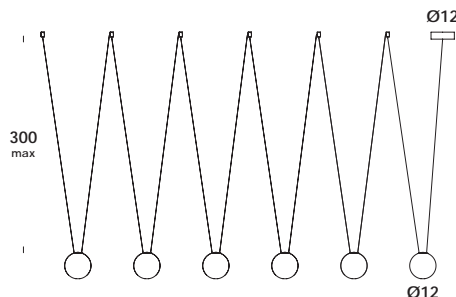

descrizione/description

apparecchio a sospensione regolabile in altezza su speciale cavo elettrico da 50 a 300cm. struttura in legno di rovere. finiture verniciato o sbiancato o t.wengè.

suspension luminaire adjustable in height on special electric cable from 50 to 300cm. oak wood structure. finishes painted or white oak or t. wengè.

dimensioni/dimensions

lunghezza cavo/cable lenght

colore cavo/cable color

opzionale/on demand

Ø12 cm

300 cm max

bianco/white - nero/black

specifiche a richiesta