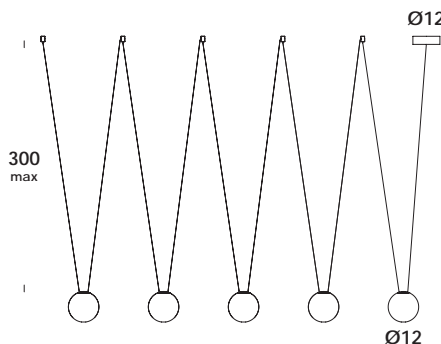

marchi/marks:      

descrizione/description

apparecchio a sospensione regolabile in altezza su speciale cavo elettrico da 50 a 300cm. struttura in legno di rovere. finiture verniciato o sbiancato o t.wengè.

suspension luminaire adjustable in height on special electric cable from 50 to 300cm. oak wood structure. finishes painted or white oak or t. wengè.

caratteristiche/feature

tipologia/typology

codice articolo e finitura/code and finish

colore cavo/cable color

opzionale/on demand

Ø12 cm

300 cm max

bianco/white - nero/black

specifiche a richiesta

categoria/category

sorgente/source