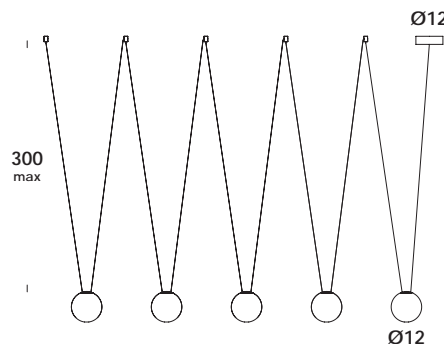

descrizione/description

apparecchio a sospensione regolabile in altezza su speciale cavo elettrico da 50 a 300cm. struttura in legno di rovere. finiture verniciato o sbiancato o t.wengè.

suspension luminaire adjustable in height on special electric cable from 50 to 300cm. oak wood structure. finishes painted or white oak or t. wengè.

dimensioni/dimensions

lunghezza cavo/cable lenght

colore cavo/cable color

opzionale/on demand

Ø12 cm

300 cm max

bianco/white - nero/black

specifiche a richiesta