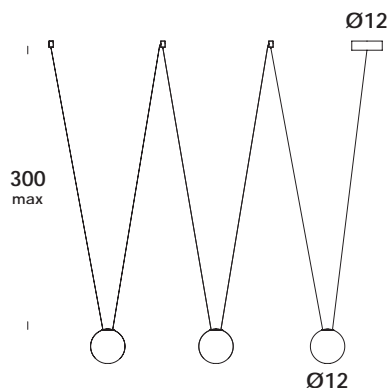

descrizione/description

apparecchio a sospensione regolabile in altezza su speciale cavo elettrico da 50 a 300cm. struttura in legno di rovere. finiture verniciato o sbiancato o t.wengè.

suspension luminaire adjustable in height on special electric cable from 50 to 300cm. oak wood structure. finishes painted or white oak or t. wengè.

dimensioni/dimensions

lunghezza cavo/cable lenght

colore cavo/cable color

opzionale/on demand

Ø12 cm

300 cm max

bianco/white - nero/black

specifiche a richiesta