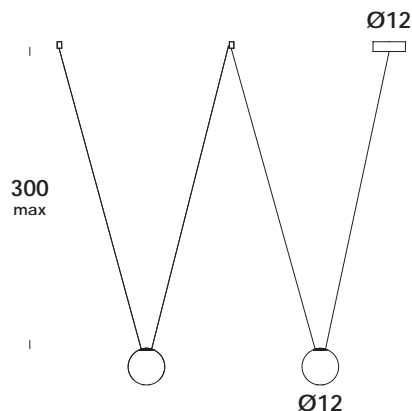

marchi/marks:     

descrizione/description

apparecchio a sospensione regolabile in altezza su speciale cavo elettrico da 50 a 300cm. struttura in legno di rovere. finiture verniciato o sbiancato o t.wengè.

suspension luminaire adjustable in height on special electric cable from 50 to 300cm. oak wood structure. finishes painted or white oak or t. wengè.

caratteristiche/feature

tipologia/typology

codice articolo e finitura/code and finish

colore cavo/cable color

opzionale/on demand

Ø12 cm

300 cm max

bianco/white - nero/black

specifiche a richiesta

categoria/category

sorgente/source