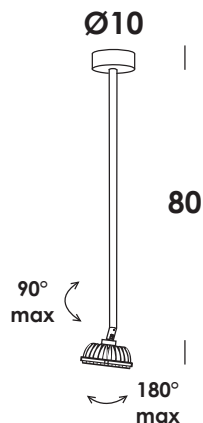

with compliments of vesoi-italia.

Vesoi

scheda tecnica/data sheet

grazie per aver scelto un nostro prodotto!  
thank you for choose vesoi luminaire!

nome/name: **ar111 - 80/pl** 230V tensione di rete/main voltage

## descrizione/description

apparecchio da soffitto con struttura in alluminio. finiture verniciato o galvanizzato. modulo led a tensione di rete.altri coloria richiesta.

ceiling luminaire with aluminum structure. finishes painted or galvanized. main voltage led module. other colors on demand.

pl01886- oro antico-matt - bianco  
*nikel brushed-matt - white*

dimensioni/dimensions

lunghezza cavo/cable lenght

colore cavo/cable color

opzionale/on demand

L. 80 cm

-

-