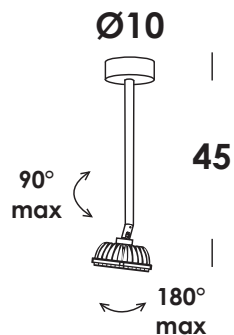

with compliments of vesoi-italia.

Vesoi

scheda tecnica/data sheet

grazie per aver scelto un nostro prodotto!

thank you for choose vesoi luminaire!

nome/name: ar111 - 45/sp 230V tensione di rete/main voltage

anno/year: 2019

marchi/marks: CE  

descrizione/description

apparecchio da parete/soffitto con struttura in alluminio. finitura verniciato o galvanizzato. modulo led a tensione di rete. altri colori a richiesta.

lunghezza cavo/cable lenght

colore cavo/cable color

opzionale/on demand

L. 45 cm

-

-

specifiche a richiesta

categoria/category