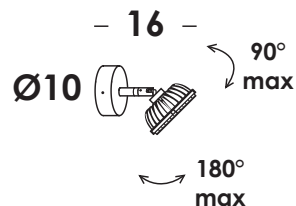

with compliments of vesoi-italia.

Vesoi

scheda tecnica/data sheet

grazie per aver scelto un nostro prodotto!

thank you for choose vesoi luminaire!

nome/name: **ar111 - 16/sp** 230V tensione di rete/main voltage

anno/year: **2019**

marchi/marks: CE  

descrizione/description

apparecchio da parete/soffitto con struttura in alluminio. finitura verniciato o galvanizzato. modulo led a tensione di rete. altri colori a richiesta.

lunghezza cavo/cable lenght

colore cavo/cable color

opzionale/on demand

L. 16 cm

-

-

specifiche a richiesta

categoria/category