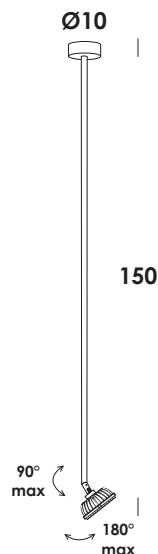

with compliments of vesoi-italia.

Vesoi

scheda tecnica/data sheet

grazie per aver scelto un nostro prodotto!

thank you for choose vesoi luminaire!

nome/name: **ar111 - 150/pl** 230V tensione di rete/main voltage

anno/year: **2019**

marchi/marks: CE

descrizione/description

apparecchio da soffitto con struttura in alluminio. finiture verniciato o galvanizzato. modulo led a tensione di rete.altri coloria richiesta.

soffitto

pl01887 - totalwhite

pl01888 - totalblack

pl01893 - nichel spazzolato-matt
nero

nikel brushed-matt - black

pl01892 - oro antico-matt - bianco
nikel brushed-matt - white

dimensioni/dimensions

lunghezza cavo/cable lenght

colore cavo/cable color

opzionale/on demand

L. 150 cm

-

-

specifiche a richiesta

categoria/category

sorgente/source