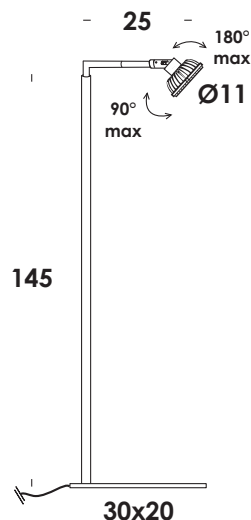

with compliments of vesoi-italia.

Vesoi

scheda tecnica/data sheet

grazie per aver scelto un nostro prodotto!

thank you for choose vesoi luminaire!

nome/name: ar111 - 145/ph dim on/off

anno/year: 2019

marchi/marks: CE    

## descrizione/description

apparecchio da pavimento. struttura in alluminio. finiture verniciato o galvanizzato. modulo led a corrente costante dimmerabile.

floor luminaire. aluminum structure. finishes painted or galvanized. dimmable constant current led module.

ph00419 - oro antico-matt - bianco  
*nikel brushed-matt - white*

L. 25 x h. 145 cm

-

bianco/white - nero/black  
specifiche a richiesta

dimensioni/dimensions

lunghezza cavo/cable lenght

colore cavo/cable color

## categoria/category

sorgente/source

modulo led

potenza/power

30w

ingresso/input

230V

uscita/output