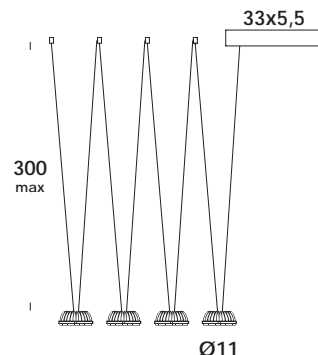

descrizione/description

apparecchio a sospensione regolabile in altezza su speciale cavo elettrico da 50 a 300 cm. struttura in alluminio. finiture verniciato o galvanizzato. a richiesta altri colori e lunghezze cavo. dimmerabile da remoto.

suspension luminaire adjustable in height on special electric cable from 50 cm to 300 cm. aluminum structure. finishes painted or galvanized. others colors and cables lenght on demand. remote dimmable on demand.

so02869 - oro antico-matt - bianco
nikel brushed-matt - white

dimensioni/dimensions

lunghezza cavo/cable lenght

colore cavo/cable color

opzionale/on demand

Ø11 cm

300 cm max

bianco/white - nero/black