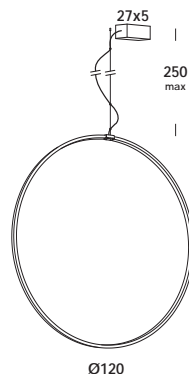

with compliments of vesoi-italia.

grazie per aver scelto un nostro prodotto!
thank you for choose vesoi luminaire!

Vesoi

scheda tecnica/data sheet

nome/name: giro tondo 120/so dim. verticale **emissione esterna/external emission**

anno/year: 2021

marchi/marks: CE     

descrizione/description

apparecchio a sospensione regolabile in altezza su cavi di acciaio. struttura in alluminio estruso. finiture verniciato. led e driver dimmerabili inclusi. emissione interna o esterna. disponibile anche in versione parete e pavimento.

tipologia/typology	sospensione
codice articolo e finitura/code and finish	so03564 - totalwhite so03565 - totalblack so03566 - verniciato ottone old painted old brass

dimensioni/dimensions	Ø120 cm
lunghezza cavo/cable lenght	250 cm max
colore cavo/cable color	bianco/white - nero/black
opzionale/on demand	specifiche a richiesta

tipologia/typology	sospensione
codice articolo e finitura/code and finish	so03567 - totalwhite so03568 - totalblack so03569 - verniciato ottone old painted old brass

dimensioni/dimensions	Ø120 cm
lunghezza cavo/cable lenght	250 cm max
colore cavo/cable color	bianco/white - nero/black
opzionale/on demand	specifiche a richiesta