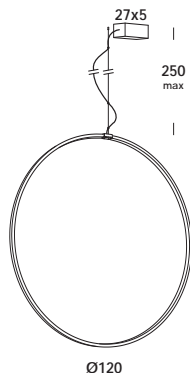

with compliments of vesoi-italia.

Vesoi

scheda tecnica/data sheet

grazie per aver scelto un nostro prodotto!
thank you for choose vesoi luminaire!

nome/name: giro tondo 120/so dim. verticale **emissione interna/inner emission**

anno/year: 2021

marchi/marks: CE

descrizione/description

apparecchio a sospensione regolabile in altezza su cavi di acciaio. struttura in alluminio estruso. finiture verniciato. led e driver dimmerabili inclusi. emissione interna o esterna. disponibile anche in versione parete e pavimento.

suspension luminaire adjustable in height on iron wires. aluminum structure. painted finishes. led and dimmable driver included. internal or external emission. also in wall or floor version.

caratteristiche/feature

tipologia/typology	sospensione
codice articolo e finitura/code and finish	so03567 - totalwhite so03568 - totalblack so03569 - verniciato ottone old painted old brass

dimensioni/dimensions	Ø120 cm
lunghezza cavo/cable lenght	250 cm max
colore cavo/cable color	bianco/white - nero/black
opzionale/on demand	specifiche a richiesta

categoria/category

sorgente/source	modulo led-strip
potenza/power	77w
ingresso/input	230V
uscita/output	24V
flusso luminoso/luminous flux	11000lm
compatibilità/compatibility	A+
temperatura colore/color temperature	3000K
ICR/CRI	90
ottica/lens	-
alimentatore/driver	incluso

fotometria non disponibile
photometry not available