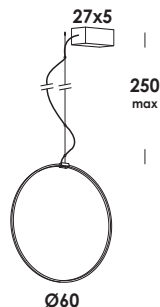

anno/year: **2021**

marchi/marks: CE     

descrizione/description

apparecchio a sospensione regolabile in altezza su cavi di acciaio. struttura in alluminio estruso. finiture verniciato. led e driver dimmerabili inclusi. emissione interna o esterna. disponibile anche in versione parete e pavimento.

colore cavo/cable color

opzionale/on demand

Ø60 cm

250 cm max

bianco/white - nero/black

specifiche a richiesta

categoria/category

sorgente/source