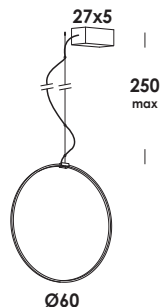

nome/name: **giro tondo 60/so** dim. verticale **emissione interna/inner emission**
anno/year: **2021**

marchi/marks: CE     

descrizione/description

apparecchio a sospensione regolabile in altezza su cavi di acciaio. struttura in alluminio estruso. finiture verniciato. led e driver dimmerabili inclusi. emissione interna o esterna. disponibile anche in versione parete e pavimento.