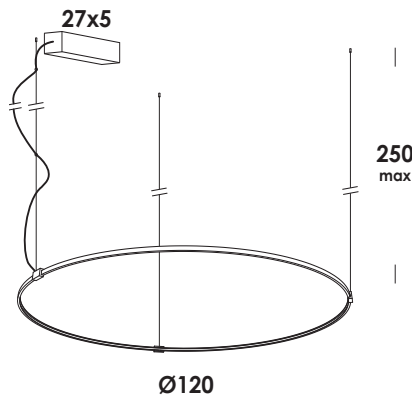

colore cavo/cable color

opzionale/on demand

Ø120 cm

250 cm max

bianco/white - nero/black

specifiche a richiesta

categoria/category

sorgente/source

nome/name: **giro tondo 120/so** dim. orizzontale **emissione interna/inner emission**

anno/year: **2021**

marchi/marks: CE     

descrizione/description

apparecchio a sospensione regolabile in altezza su cavi di acciaio. struttura in alluminio estruso. finiture verniciato. led e driver dimmerabili inclusi. emissione interna o esterna. disponibile anche in versione parete e pavimento.