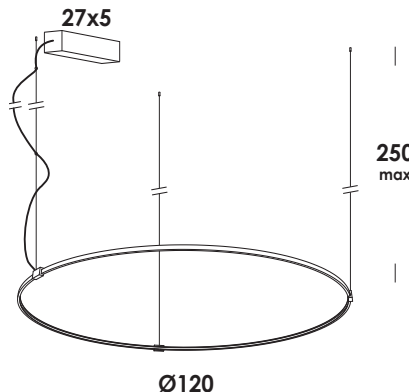

with compliments of vesoi-italia.

grazie per aver scelto un nostro prodotto!
thank you for choose vesoi luminaire!

Vesoi

scheda tecnica/data sheet

nome/name: **giro tondo 120/so** dim. orizzontale **emissione esterna/external emission**

anno/year: **2021**

marchi/marks: CE     

descrizione/description

apparecchio a sospensione regolabile in altezza su cavi di acciaio. struttura in alluminio estruso. finiture verniciato. led e driver dimmerabili inclusi. emissione interna o esterna. disponibile anche in versione parete e pavimento.

colore cavo/cable color

opzionale/on demand

Ø120 cm

250 cm max

bianco/white - nero/black

specifiche a richiesta

categoria/category

sorgente/source